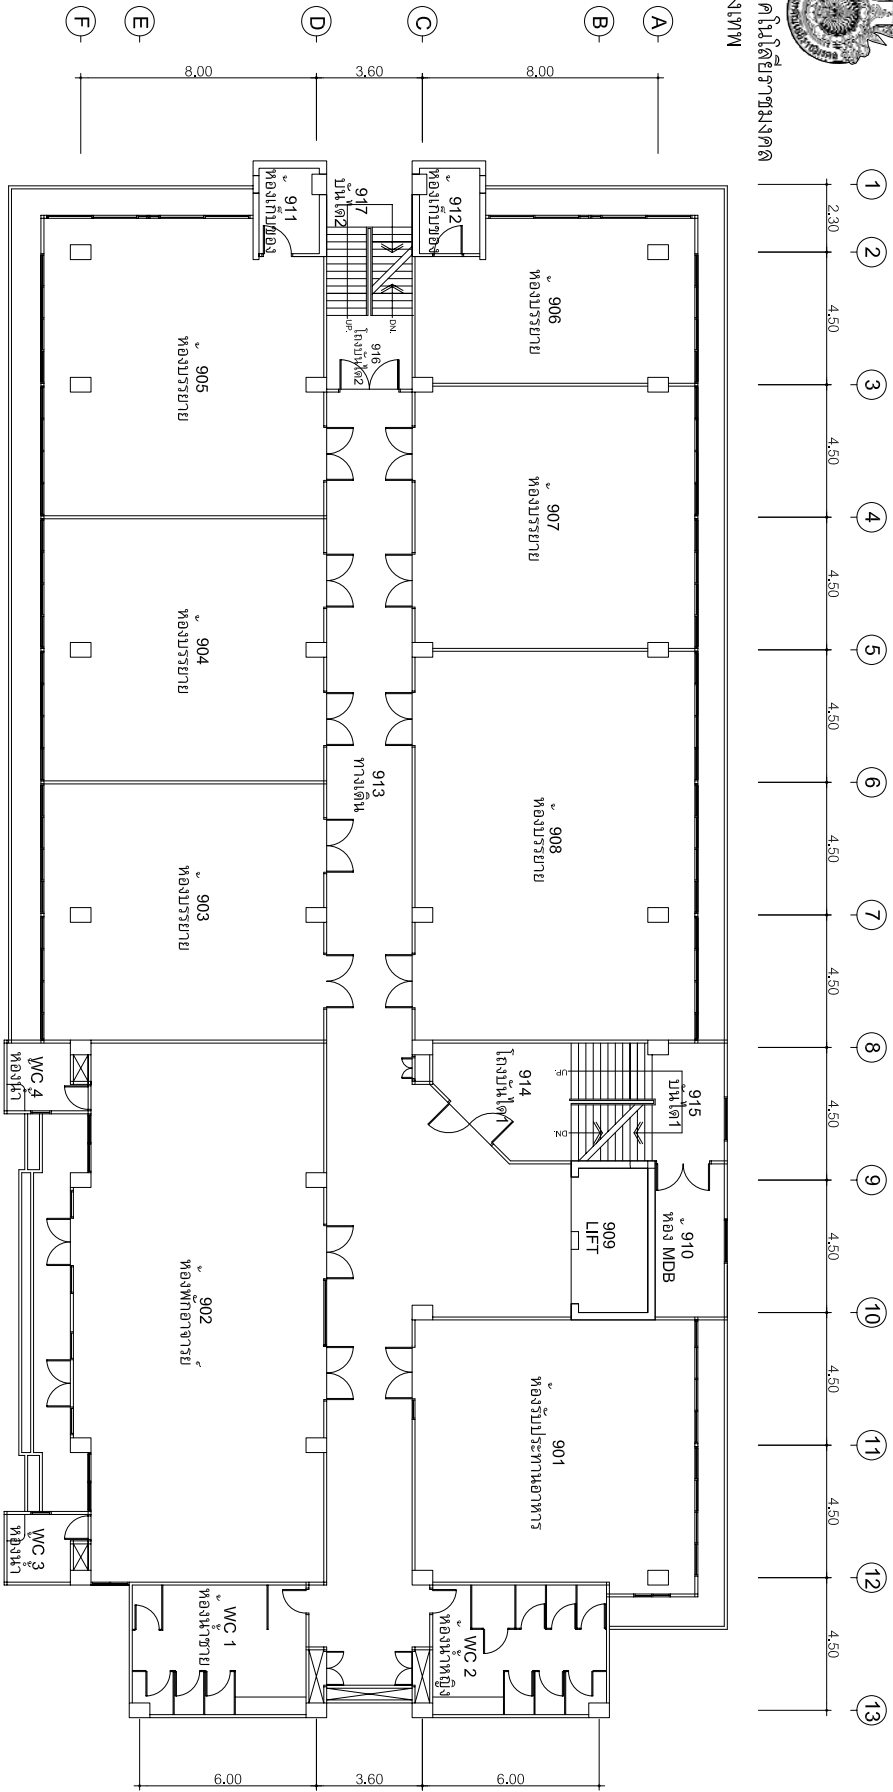

# แปลนพื้นที่ชั้นที่ 7 อาคาร 50

ชั้นพื้นที่

อาคาร 50 ชั้น 7

เทคโนโลยีการกรุงเทพฯ

วันที่ 8 ตุลาคม 2550

### แปลนพื้นที่ชั้นที่ 9 อาคาร 50

แบบแปลน

อาคาร 50 ชั้น 9

เทคโนโลยีการเกษตร

วันที่ 8 ตุลาคม 2550