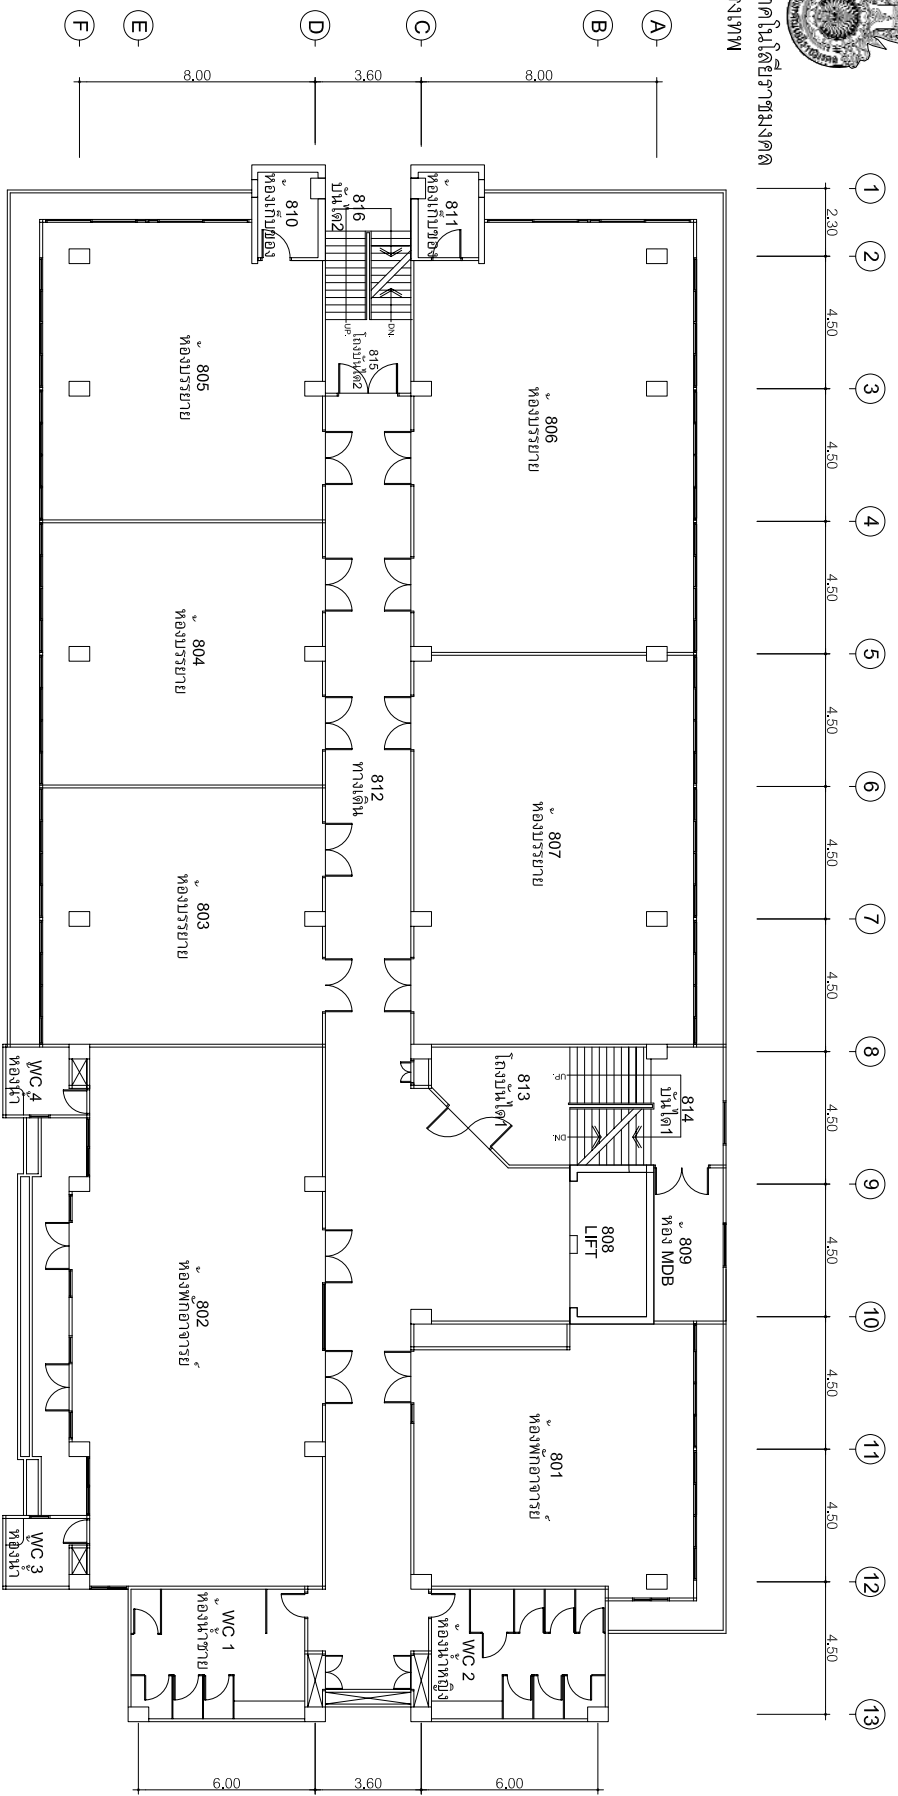

แปลนพื้นที่ 5 อาคาร 50

### แปลนพื้นที่ 6 อาคาร 50

ชั้นพื้นที่ 6

อาคาร 50 ชั้น 6

เทคนิคการร่างสถาปัตย์

มหาวิทยาลัยเทคโนโลยีราชมงคล  
กรุงเทพ

# แปลนพื้นที่ชั้นที่ 7 อาคาร 50

ชั้นพื้นที่

อาคาร 50 ชั้น 7

เทคโนโลยีการกรุงเทพฯ

วันที่ 8 ตุลาคม 2550

### แปลนพื้นที่ชั้นที่ 9 อาคาร 50

แบบแปลน

อาคาร 50 ชั้น 9

เทคโนโลยีการเกษตร

วันที่ 8 ตุลาคม 2550