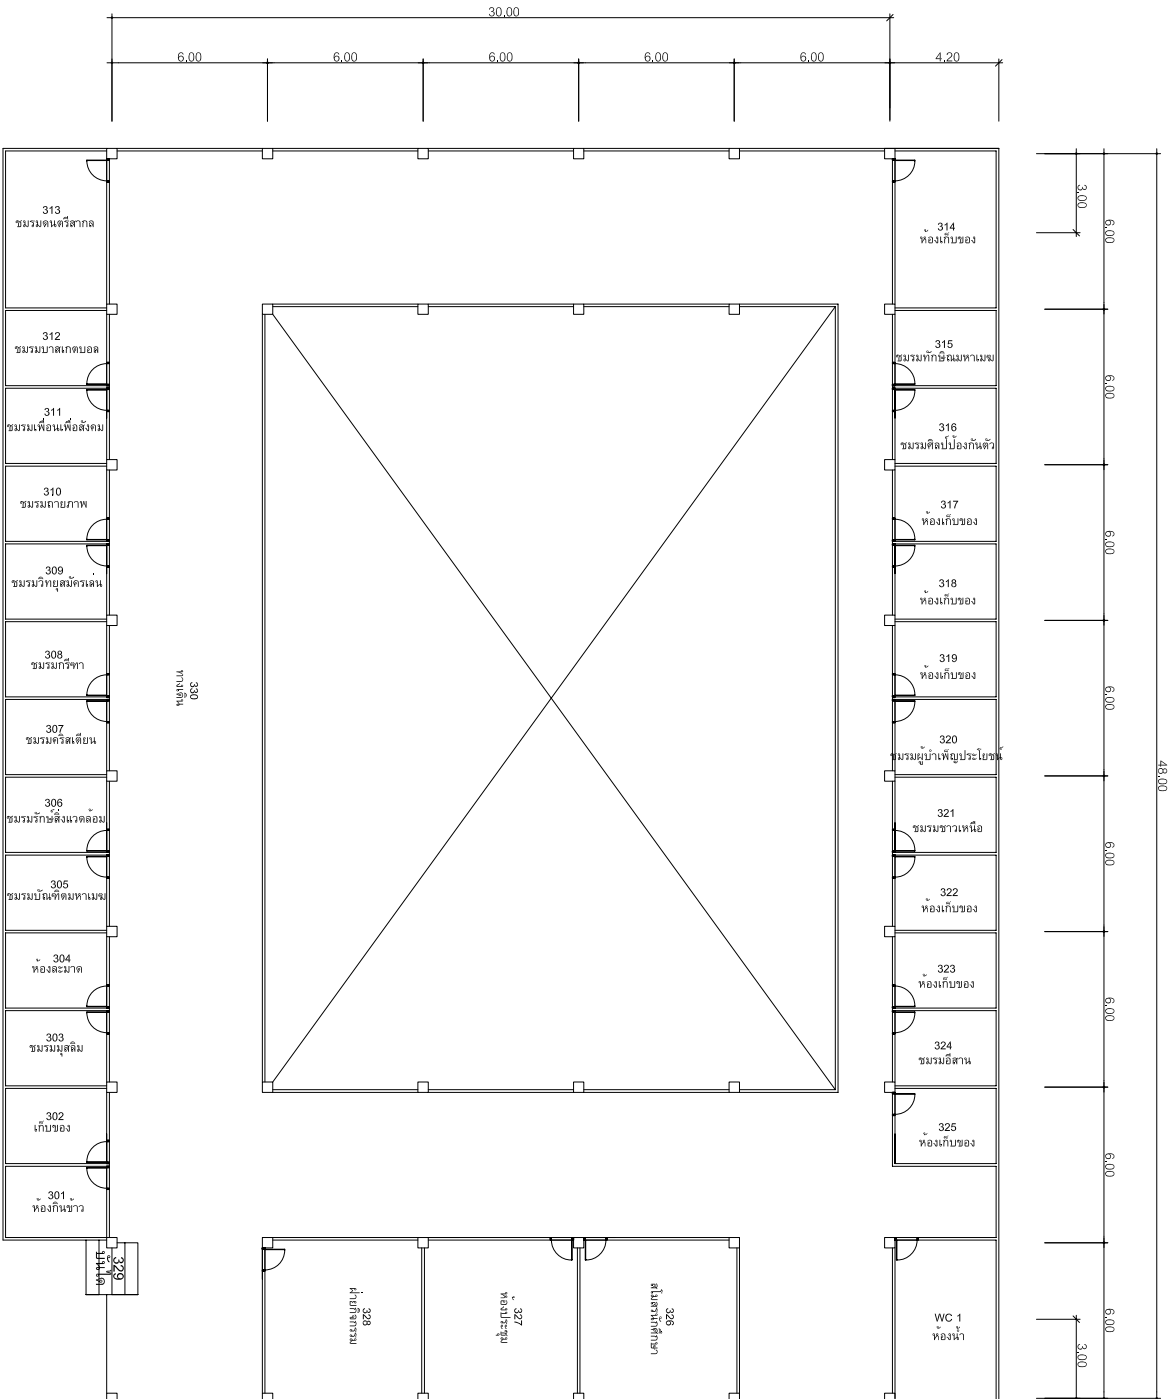

แปลนพื้นที่ชั้นกลาง อาคาร 37

แบบแปลน

อาคาร 37 ชั้น 1

เทคนิคกรุงเทพฯ

มหาวิทยาลัยเทคโนโลยีราชมงคล
กรุงเทพ

แปลนพื้นที่ 2 อาคาร 37

แบบแปลน

อาคาร 37 ชั้น 2

เทคนิคการช่าง

วันที่ 8 ตุลาคม 2550

แปลนพื้นที่ชั้น 3 อาคาร 37

แบบแปลน

อาคาร 37 ชั้น 3

เทคนิคกรุงเทพฯ