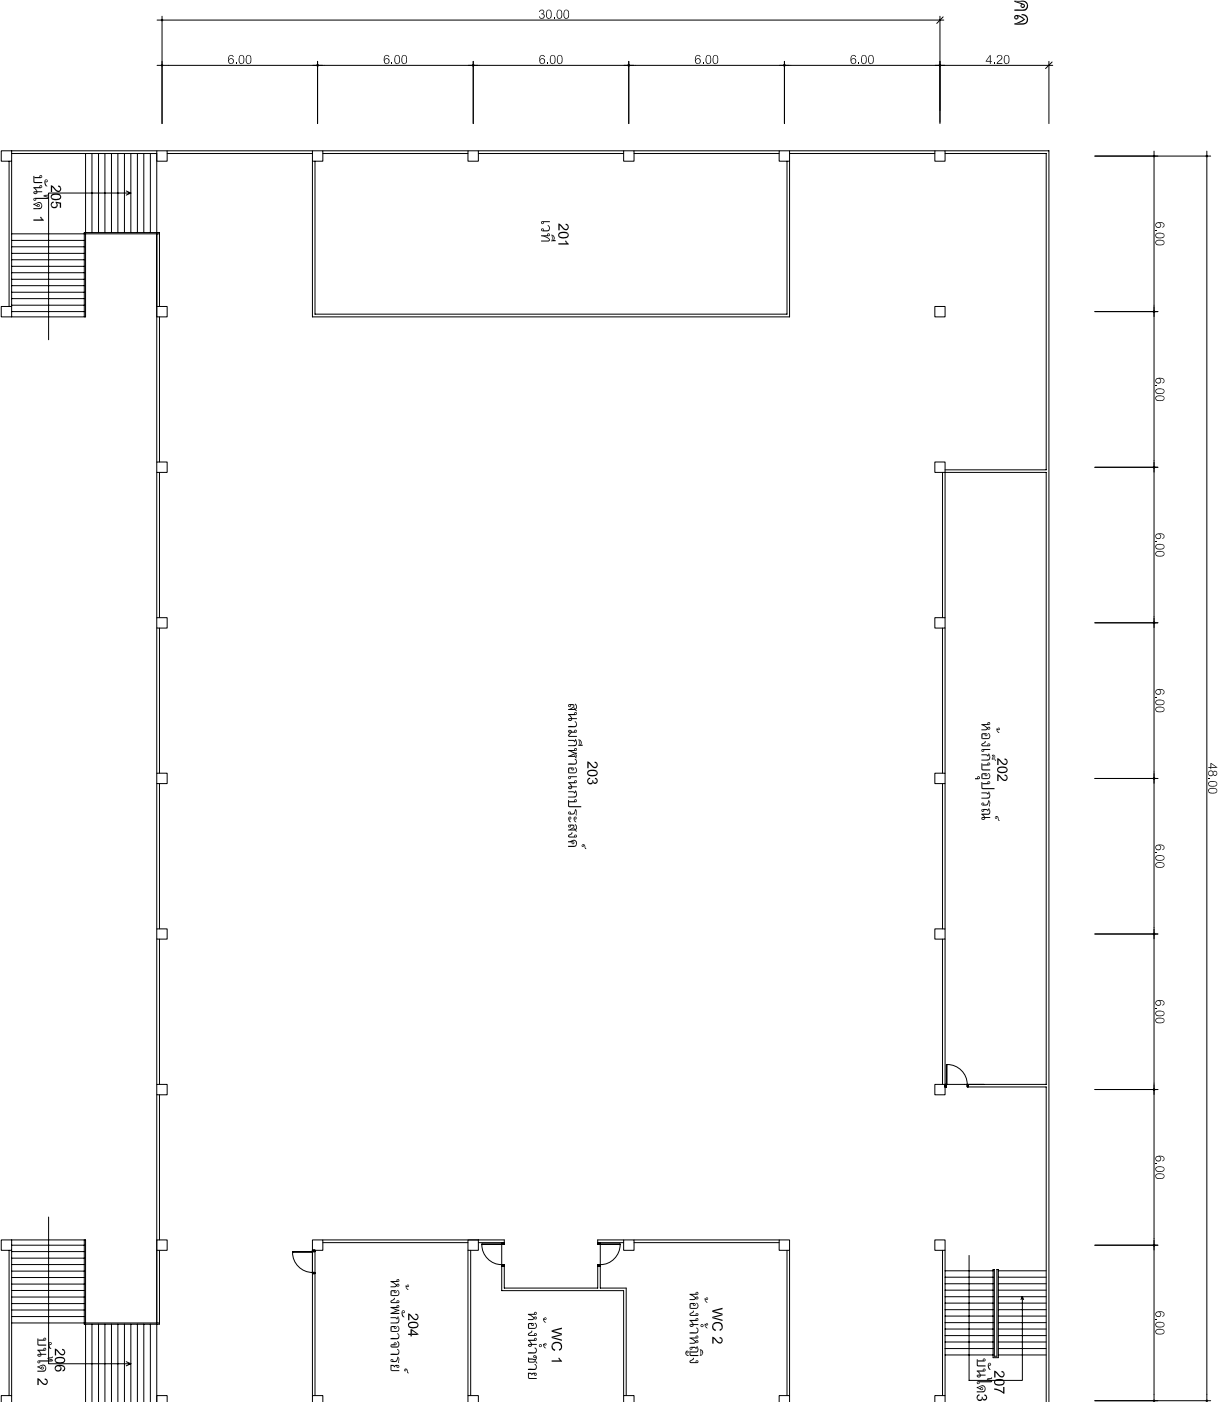

แปลนพื้นที่ชั้นกลาง อาคาร 37

แบบแปลน

อาคาร 37 ชั้น 1

เทคนิคกรุงเทพฯ

มหาวิทยาลัยเทคโนโลยีราชมงคล
กรุงเทพ

แปลนพื้นที่ 2 อาคาร 37

แบบแปลน

อาคาร 37 ชั้น 2

เทคนิคการช่าง

วันที่ 8 ตุลาคม 2550

แปลนพื้นที่ชั้น 3 อาคาร 37

แบบแปลน

อาคาร 37 ชั้น 3

เทคนิคกรุงเทพฯ