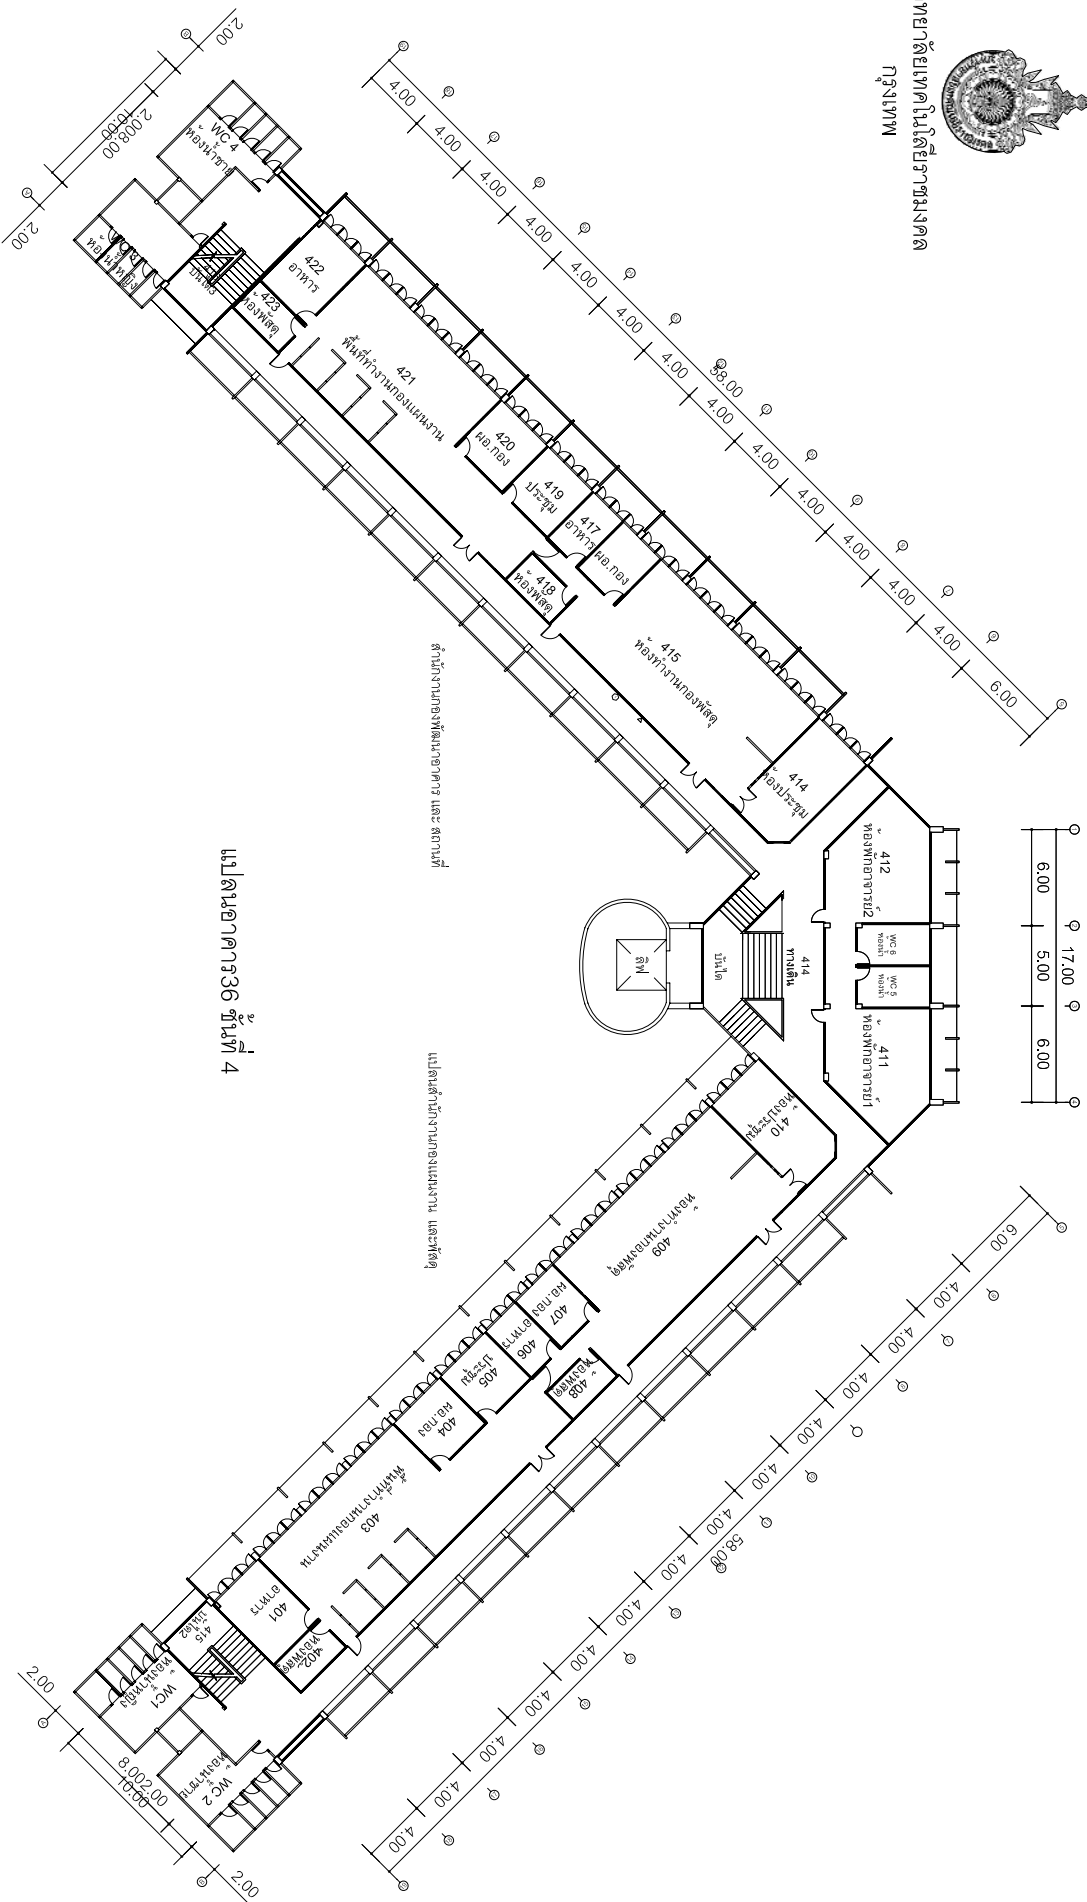

มหาวิทยาลัยราชภัฏอุดรธานี
อุบลราชธานี

แปลนอาคาร 36 ชั้นที่ 3

แบบแปลน
อาคาร 36 ชั้นที่ 3
เทคนิคกรุงเทพฯ
วันที่ 8 ตุลาคม 2550

มหาวิทยาลัยเทคโนโลยีราชมงคล
กรุงเทพ

แปลนอาคาร 36 ชั้นที่ 4

แปลนอาคาร
อาคาร 36 ชั้นที่ 4
เทคนิคการก่อสร้าง
วันที่ 8 ตุลาคม 2550

มหาวิทยาลัยเทคโนโลยีราชมงคล
กรุงเทพ

แปลนอาคาร 36 ชั้นที่ 5

ขนาดพื้นที่

อาคาร 36 ชั้นที่ 5

เทคนิคกรุงเทพฯ

วันที่ 8 ตุลาคม 2550