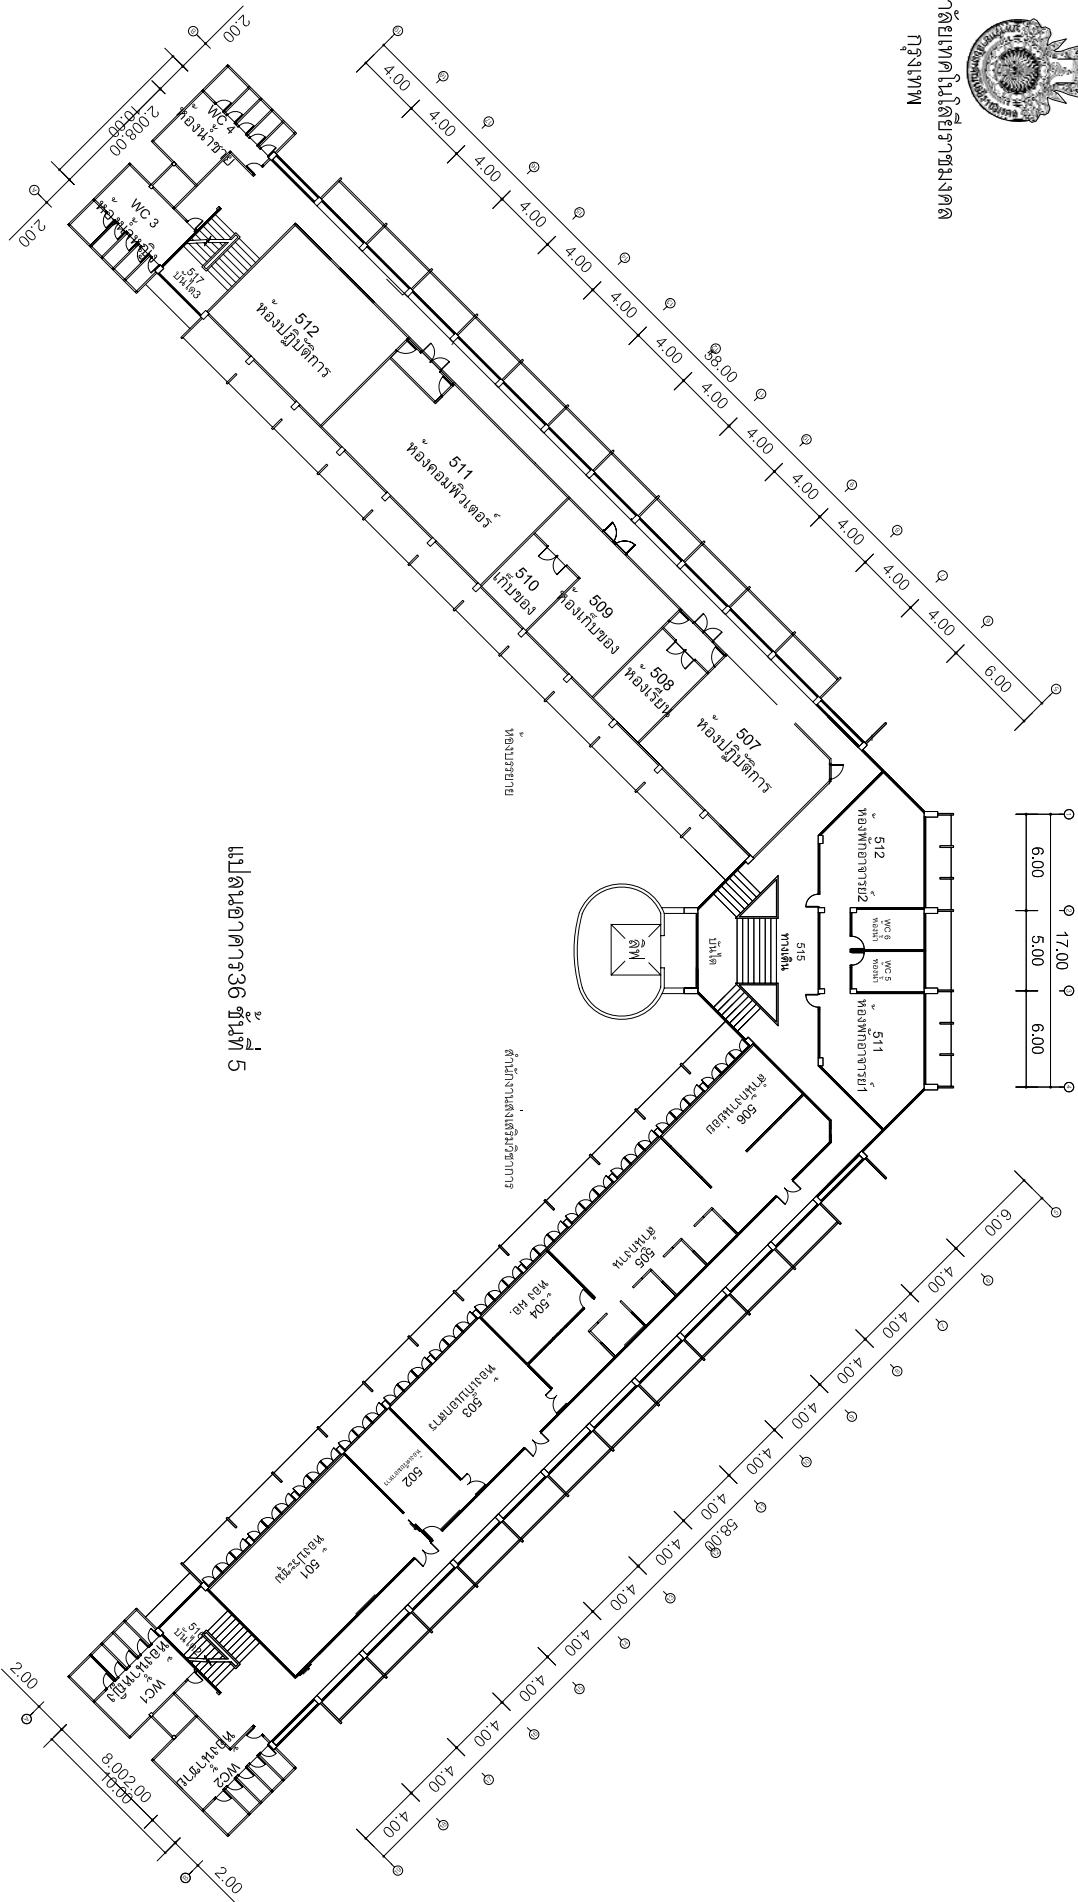

มหาวิทยาลัยราชภัฏอุดรธานี
อุบลราชธานี

แปลนอาคาร 36 ชั้นที่ 3

แบบแปลน
อาคาร 36 ชั้นที่ 3
เทคนิคกรุงเทพฯ
วันที่ 8 ตุลาคม 2550

มหาวิทยาลัยเทคโนโลยีราชมงคล
กรุงเทพ

แปลนอาคาร 36 ชั้นที่ 4

แปลนอาคาร
อาคาร 36 ชั้นที่ 4
เทคนิคการก่อสร้าง
วันที่ 8 ตุลาคม 2550

มหาวิทยาลัยเทคโนโลยีราชมงคล
กรุงเทพ

แปลนอาคาร 36 ชั้นที่ 5

ขนาดพื้นที่

อาคาร 36 ชั้นที่ 5

เทคนิคกรุงเทพฯ

วันที่ 8 ตุลาคม 2550