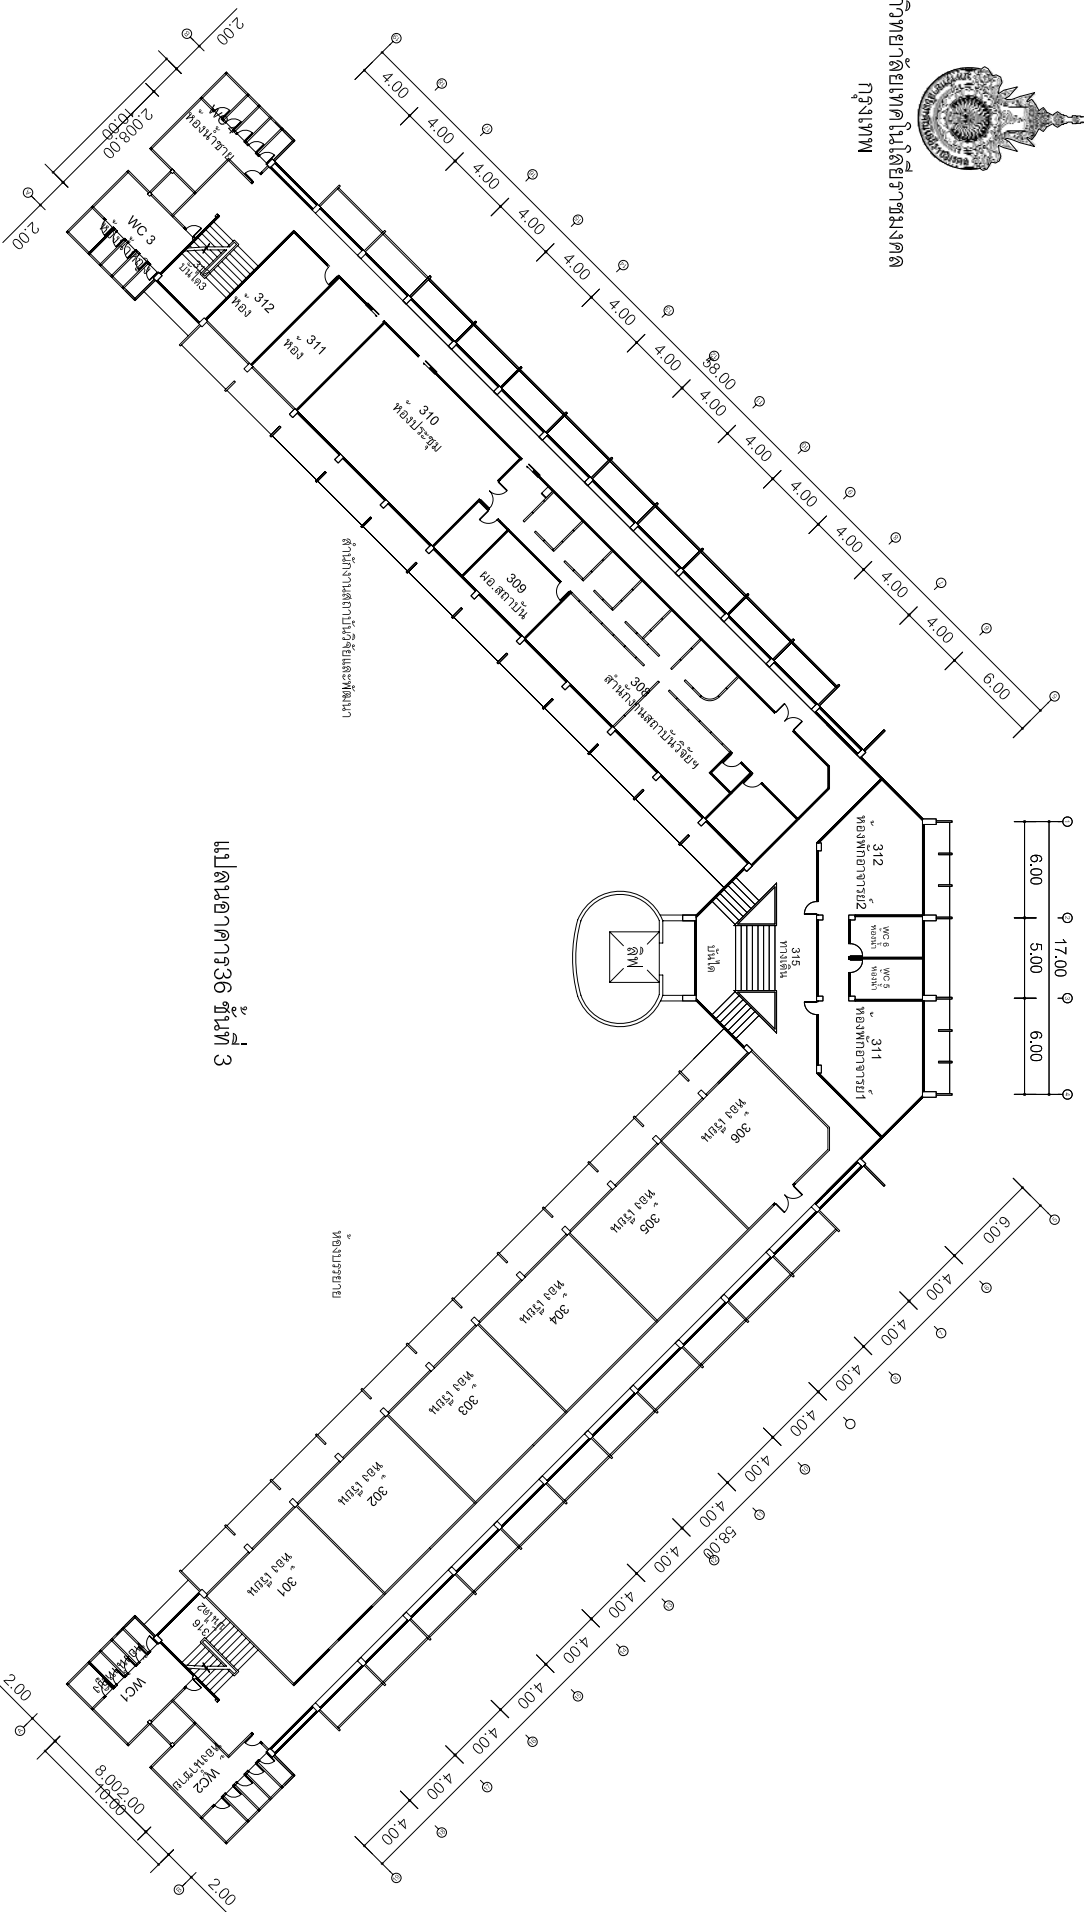

มหาวิทยาลัยราชภัฏอุดรธานี
อุบลราชธานี

แปลนอาคาร 36 ชั้นที่ 3

แบบแปลน
อาคาร 36 ชั้นที่ 3
เทคนิคกรุงเทพฯ
วันที่ 8 ตุลาคม 2550

มหาวิทยาลัยเทคโนโลยีราชมงคล
กรุงเทพ

แปลนอาคาร 36 ชั้นที่ 4

แปลนอาคาร
อาคาร 36 ชั้นที่ 4
เทคนิคการก่อสร้าง
วันที่ 8 ตุลาคม 2550

มหาวิทยาลัยเทคโนโลยีราชมงคล
กรุงเทพ

แปลนอาคาร 36 ชั้นที่ 5

ขนาดพื้นที่

อาคาร 36 ชั้นที่ 5

เทคนิคกรุงเทพฯ

วันที่ 8 ตุลาคม 2550