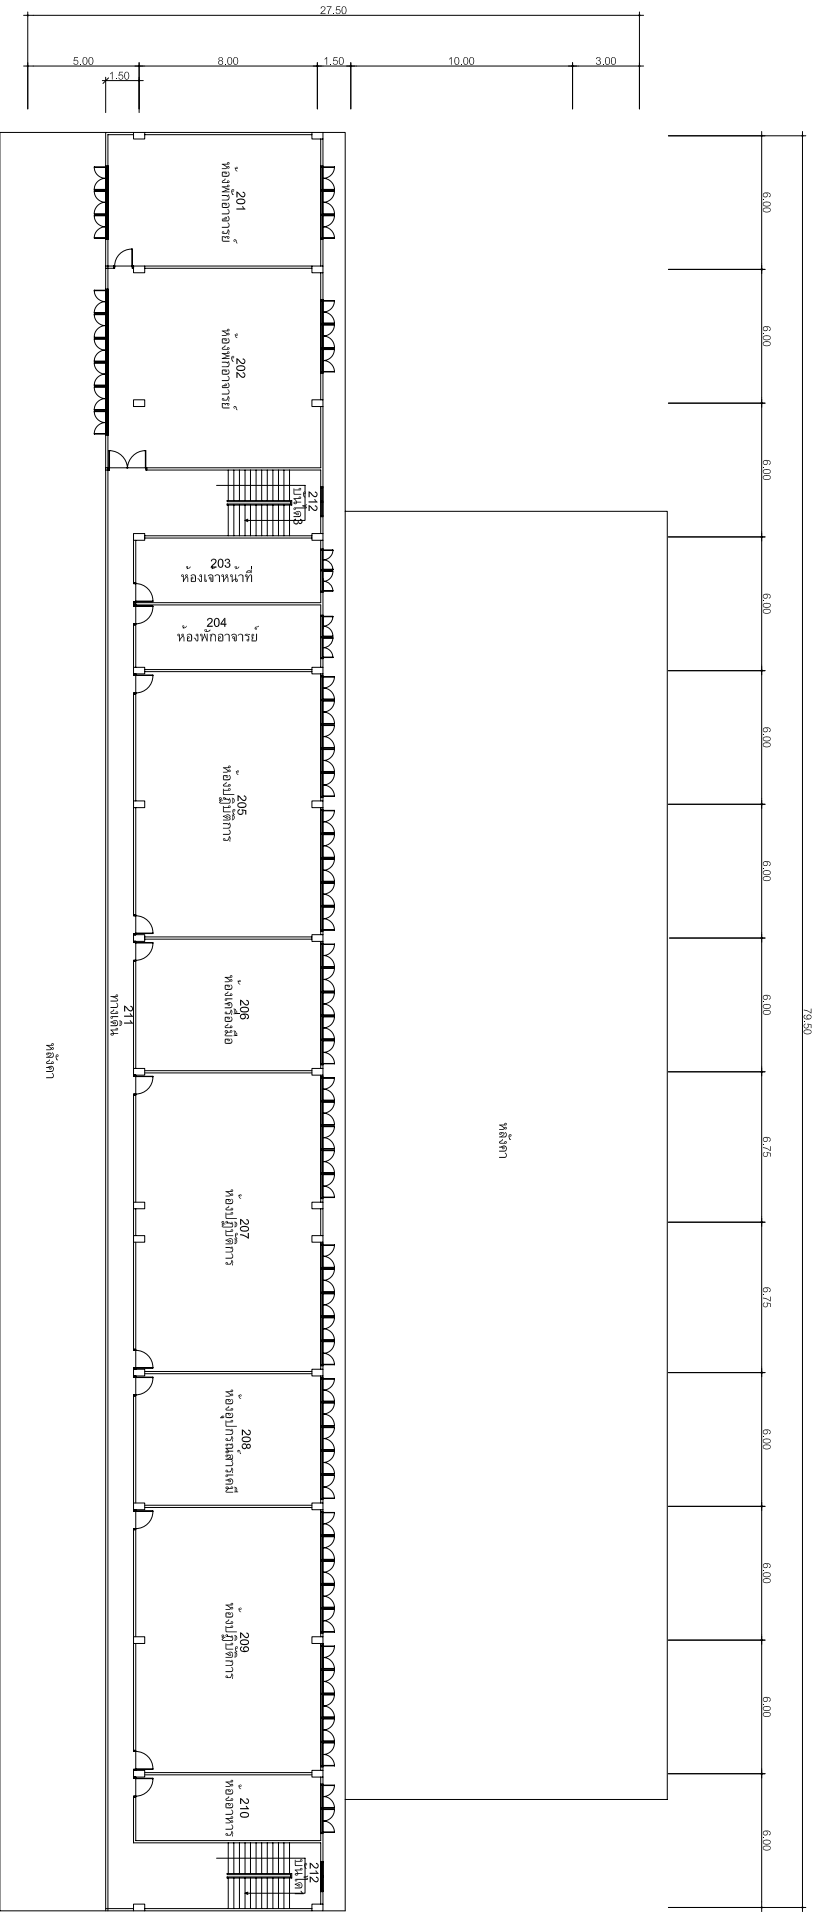

แปลนพื้นที่ชั้นล่าง อาคาร 24

มหาวิทยาลัยเทคโนโลยีราชมงคล  
กรุงเทพ

แปลนพื้นที่ชั้น 2 อาคาร 24

แบบแปลน  
อาคาร 24 ชั้น 2  
เทคนิคกรุงเทพฯ  
วันที่ 8 ตุลาคม 2550

มหาวิทยาลัยเทคโนโลยีราชมงคล  
กรุงเทพ

แปลนพื้นที่ 3 อาคาร 24