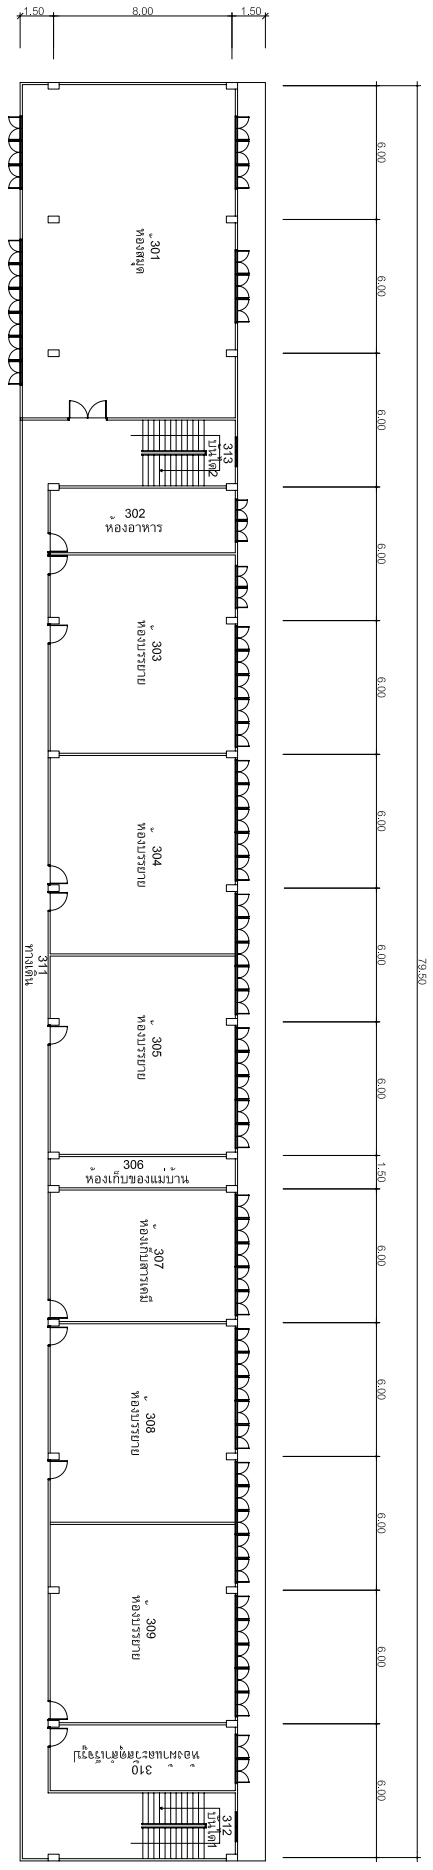

แปลนพื้นที่ชั้นล่าง อาคาร 24

มหาวิทยาลัยเทคโนโลยีราชมงคล  
กรุงเทพ

แปลนพื้นที่ชั้น 2 อาคาร 24

แบบแปลน  
อาคาร 24 ชั้น 2  
เทคนิคกรุงเทพฯ  
วันที่ 8 ตุลาคม 2550

มหาวิทยาลัยเทคโนโลยีราชมงคล  
กรุงเทพ

แปลนพื้นที่ 3 อาคาร 24