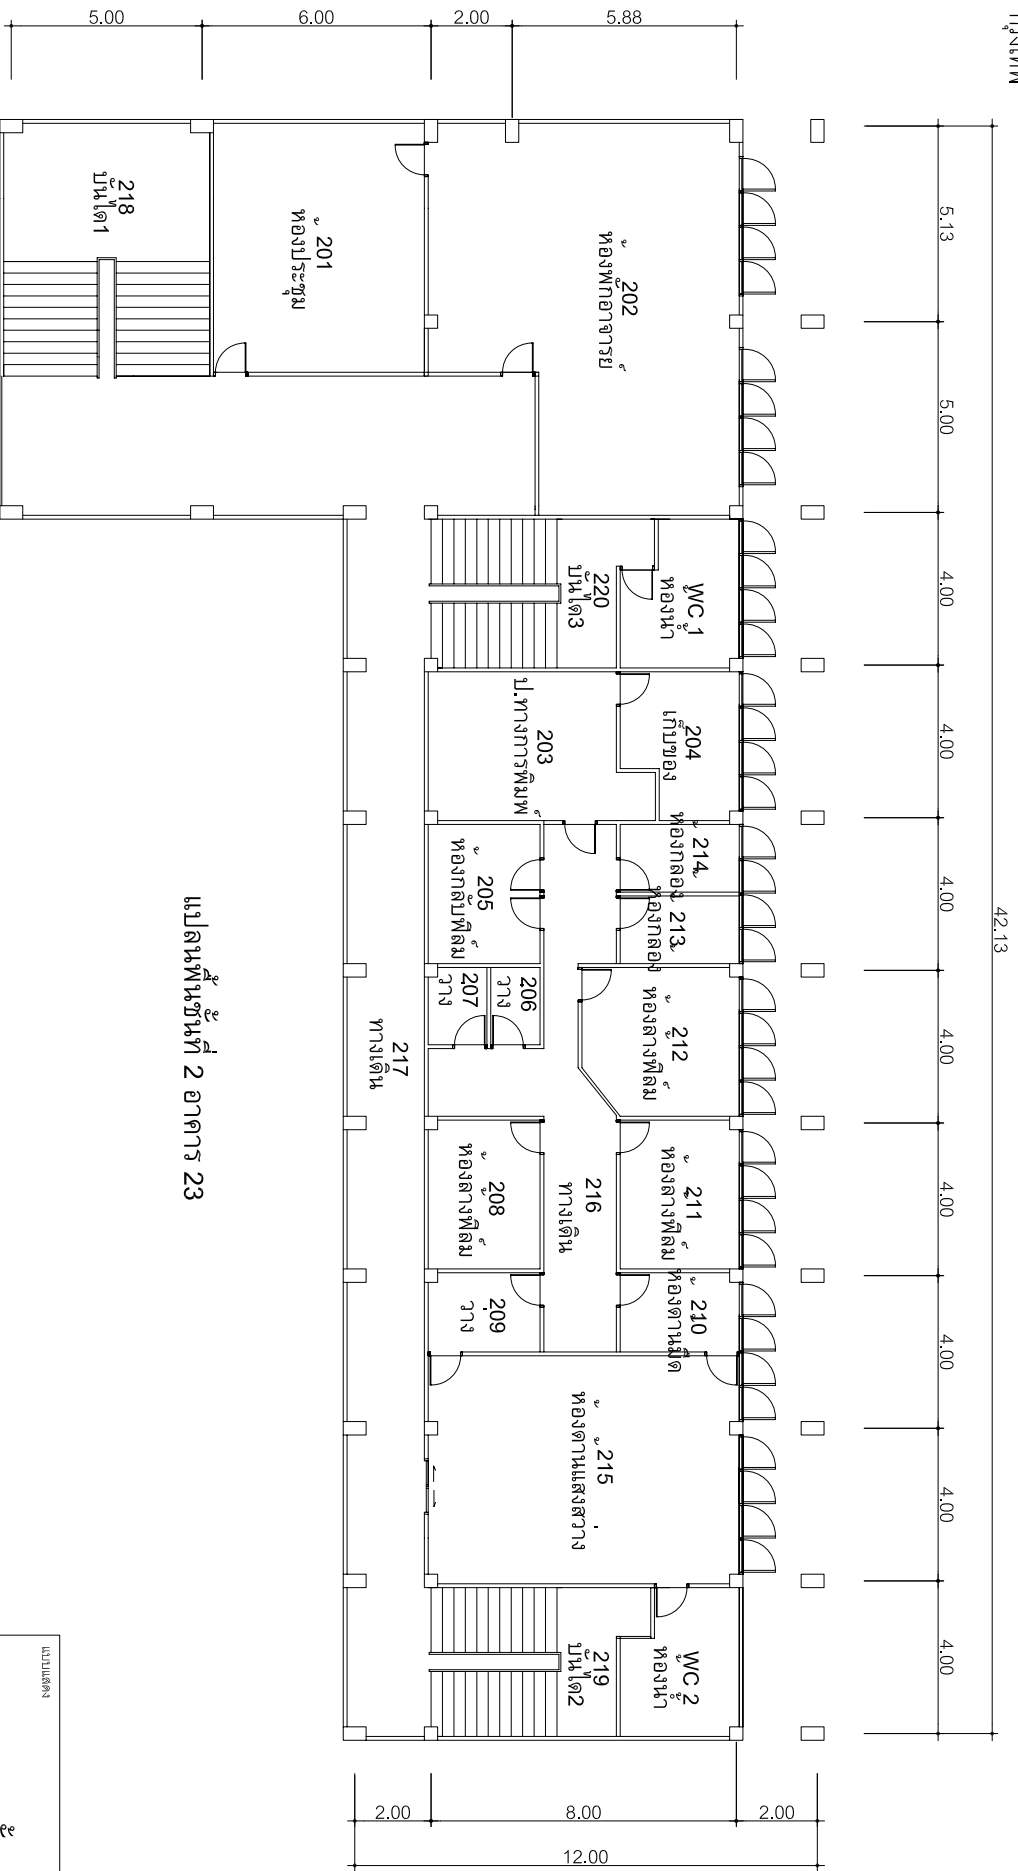

แปลนพื้นที่ชั้น 23 อาคาร 23

ขนาดพื้นที่

อาคาร 23 ชั้น 1

เทคโนโลยีการกรุงเทพมหานคร

แปลนพื้นที่ 2 อาคาร 23

แปลนพื้นที่ชั้นที่ 3 อาคาร 23