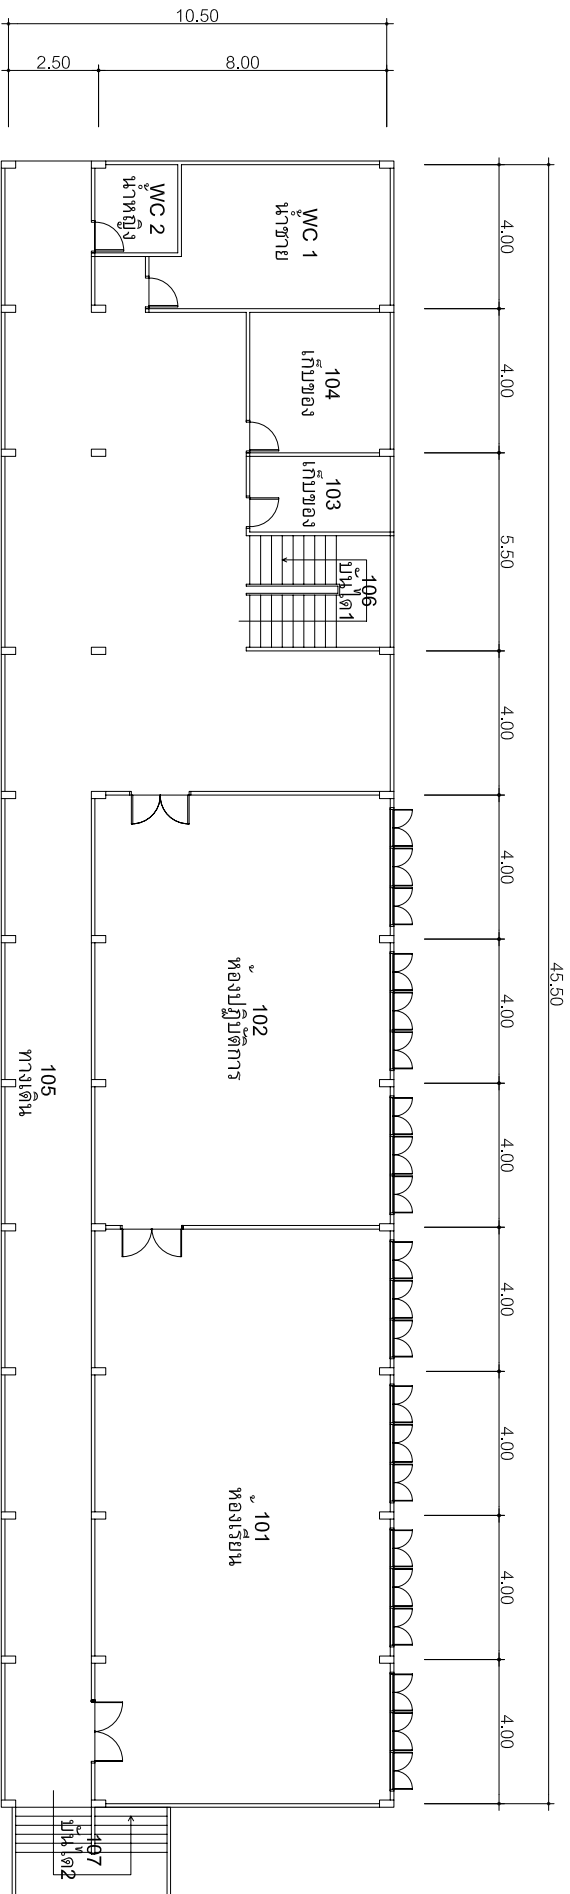

มหาวิทยาลัยเทคโนโลยีราชมงคล  
กรุงเทพ

แปลนพื้นที่ชั้นล่าง อาคาร 16/2

แบบแปลน

อาคาร 16/2 ชั้น 1

เทคนิคการร่าง

วันที่ 8 ตุลาคม 2550

แผนผังพื้นที่ชั้น 3 อาคาร 16/2

แบบแปลน

อาคาร 16/2 ชั้น 3

เทคนิคกรุงเทพฯ

แผนผังชั้น 4 อาคาร 16/2