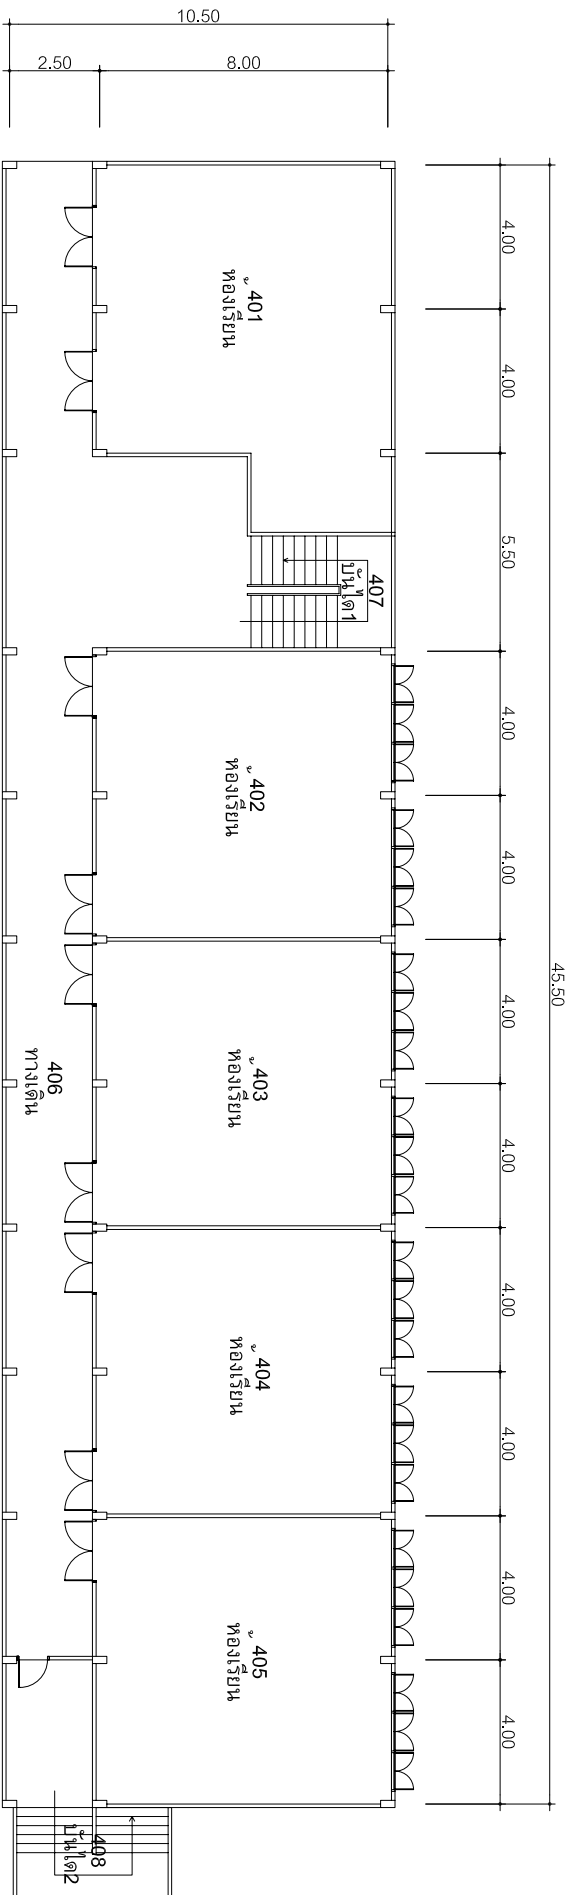

มหาวิทยาลัยเทคโนโลยีราชมงคล  
กรุงเทพ

แปลนพื้นที่ชั้นล่าง อาคาร 16/2

แบบแปลน

อาคาร 16/2 ชั้น 1

เทคนิคการร่าง

วันที่ 8 ตุลาคม 2550

แผนผังพื้นที่ชั้น 3 อาคาร 16/2

แบบแปลน

อาคาร 16/2 ชั้น 3

เทคนิคกรุงเทพฯ

แผนผังชั้น 4 อาคาร 16/2