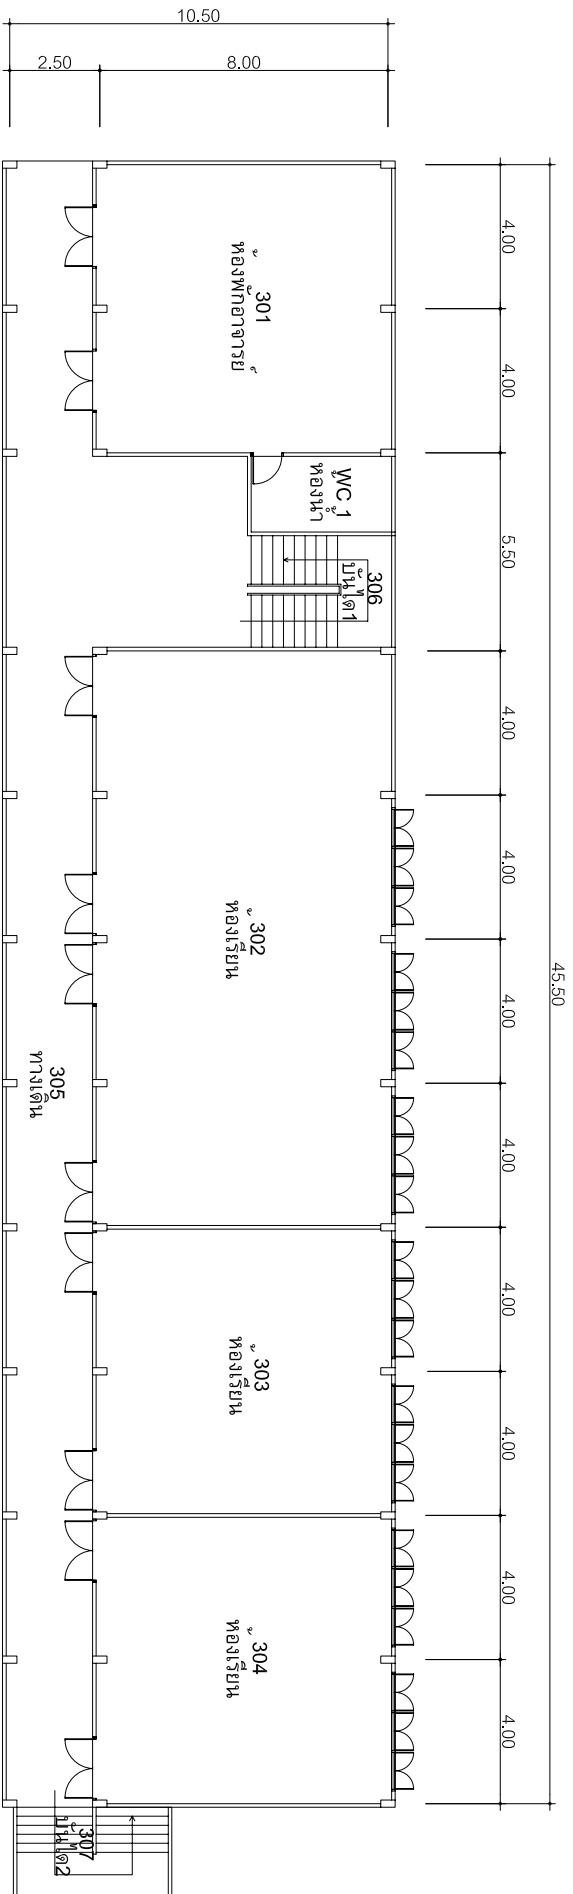

มหาวิทยาลัยเทคโนโลยีราชมงคล  
กรุงเทพ

แปลนพื้นที่ชั้นล่าง อาคาร 16/2

แบบแปลน

อาคาร 16/2 ชั้น 1

เทคนิคการร่าง

วันที่ 8 ตุลาคม 2550

แผนผังพื้นที่ชั้น 3 อาคาร 16/2

แบบแปลน

อาคาร 16/2 ชั้น 3

เทคนิคกรุงเทพฯ

แผนผังชั้น 4 อาคาร 16/2