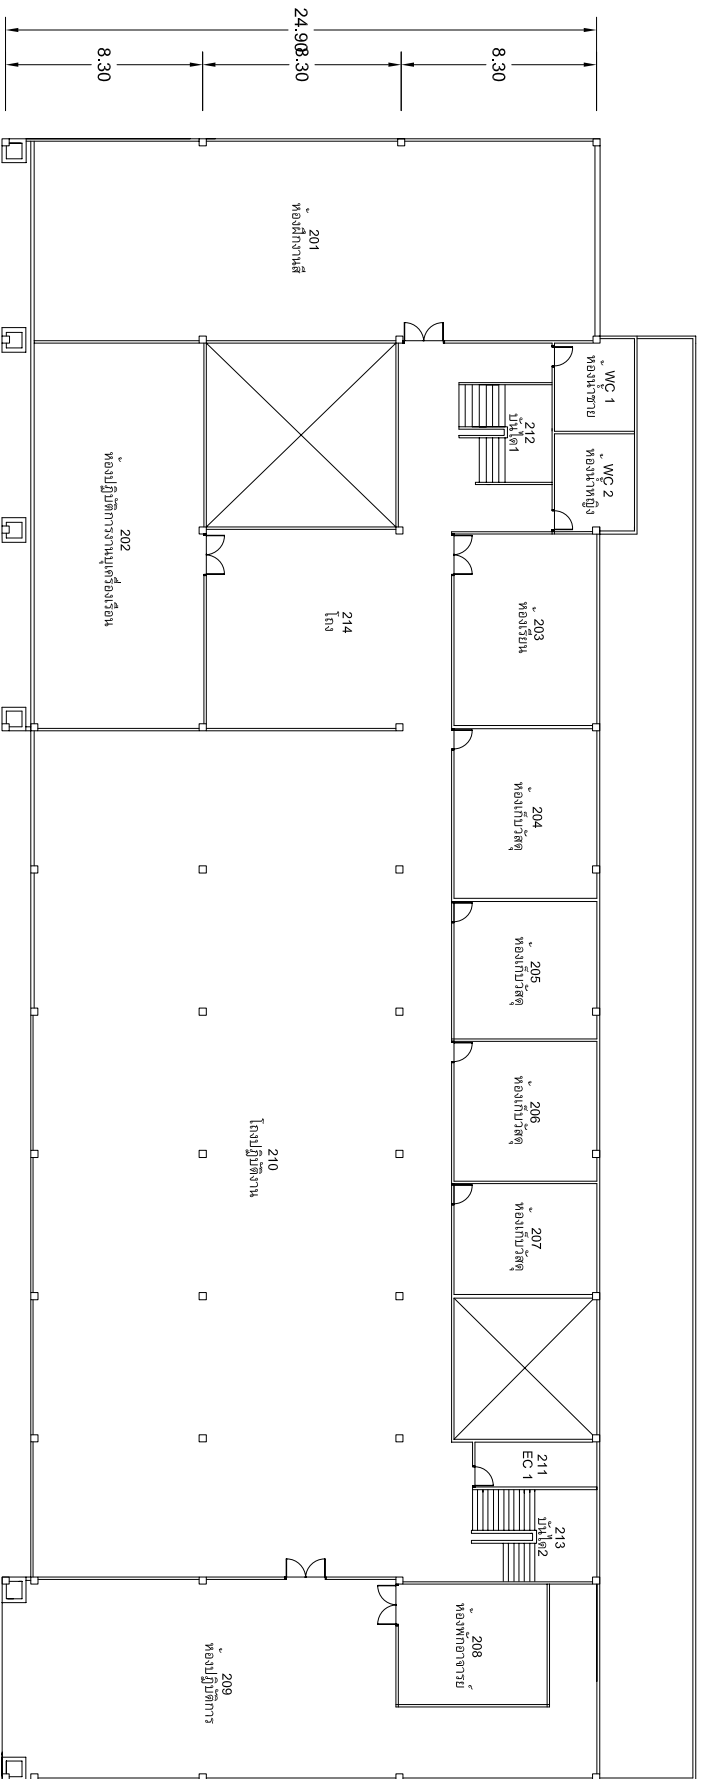

มหาวิทยาลัยเทคโนโลยีราชมงคล
กรุงเทพ

แปลนชั้นล่าง อาคาร 15/5

แบบแปลน
อาคาร 15/5 ชั้น 1
เทคโนโลยีการเกษตรฯ

วันที่ 8 ตุลาคม 2550

มหาวิทยาลัยเทคโนโลยีราชมงคล
กรุงเทพ

แผนชั้น 2 อาคาร 15/5

แบบแปลน
อาคาร 15/5 ชั้น 2
เทคโนโลยีกรุงเทพฯ
วันที่ 8 ตุลาคม 2550