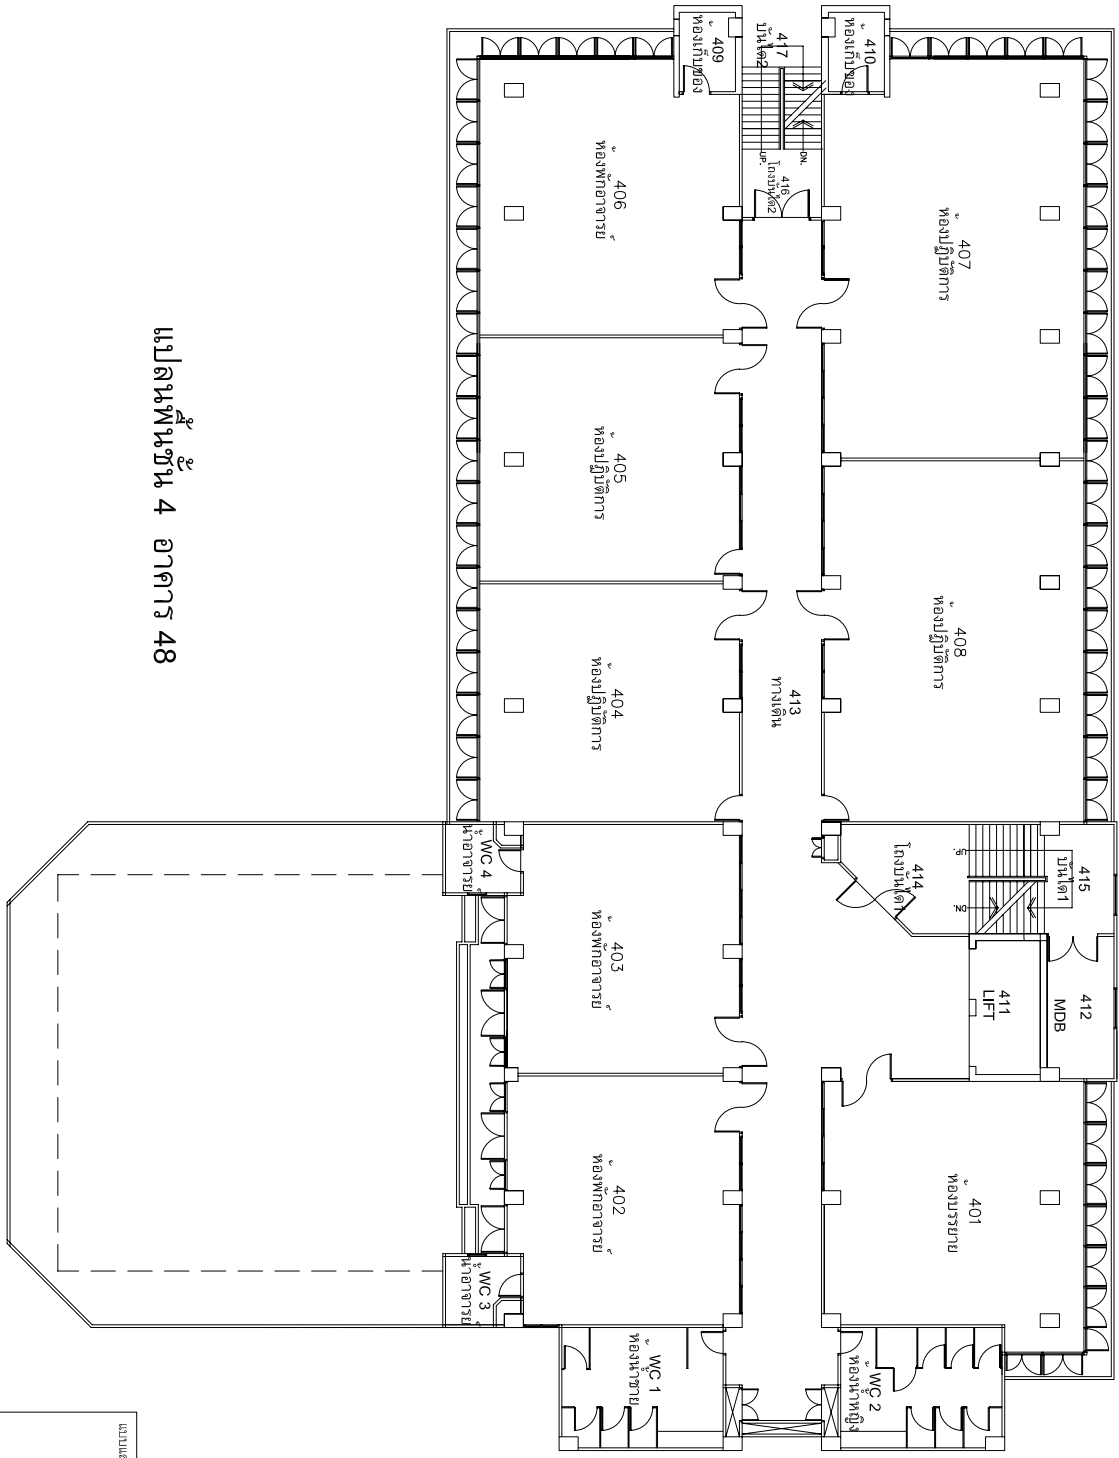

มหาวิทยาลัยราชภัฏบุรีรัมย์
กรุงเทพมหานครในสมัยกรุงธนบุรี

แปลนพื้นที่ชั้นต่าง อาคาร 48

แบบแปลน
อาคาร 48 ชั้น 1
เทคนิคการก่อสร้าง
วันที่ 8 ตุลาคม 2550

แปลนพื้นที่ 2 อาคาร 48

แปลนพื้นที่ชั้น 3 อาคาร 48

แปลนพื้นที่ชั้น 4 อาคาร 48

แปลนพื้นที่ 5 อาคาร 48

แปลนพื้นที่ชั้น 6 อาคาร 48

แบบแปลน

อาคาร 48 ชั้น 6

เทคนิคการร่างแบบ

แปลนพื้นที่ชั้น 7 อาคาร 48

แบบแปลน

อาคาร 48 ชั้น 7

เทคโนโลยีการศึกษาราชภัฏบรจรม

แปลนพื้นที่ชั้น 8 อาคาร 48

แปลนพื้นที่ 9 อาคาร 48

ชั้นพื้นที่

อาคาร 48 ชั้น 9

เทคโนโลยีกรุงเทพ

วันที่ 8 ตุลาคม 2550

แปลนพื้นที่ชั้น 48 อาคาร 10