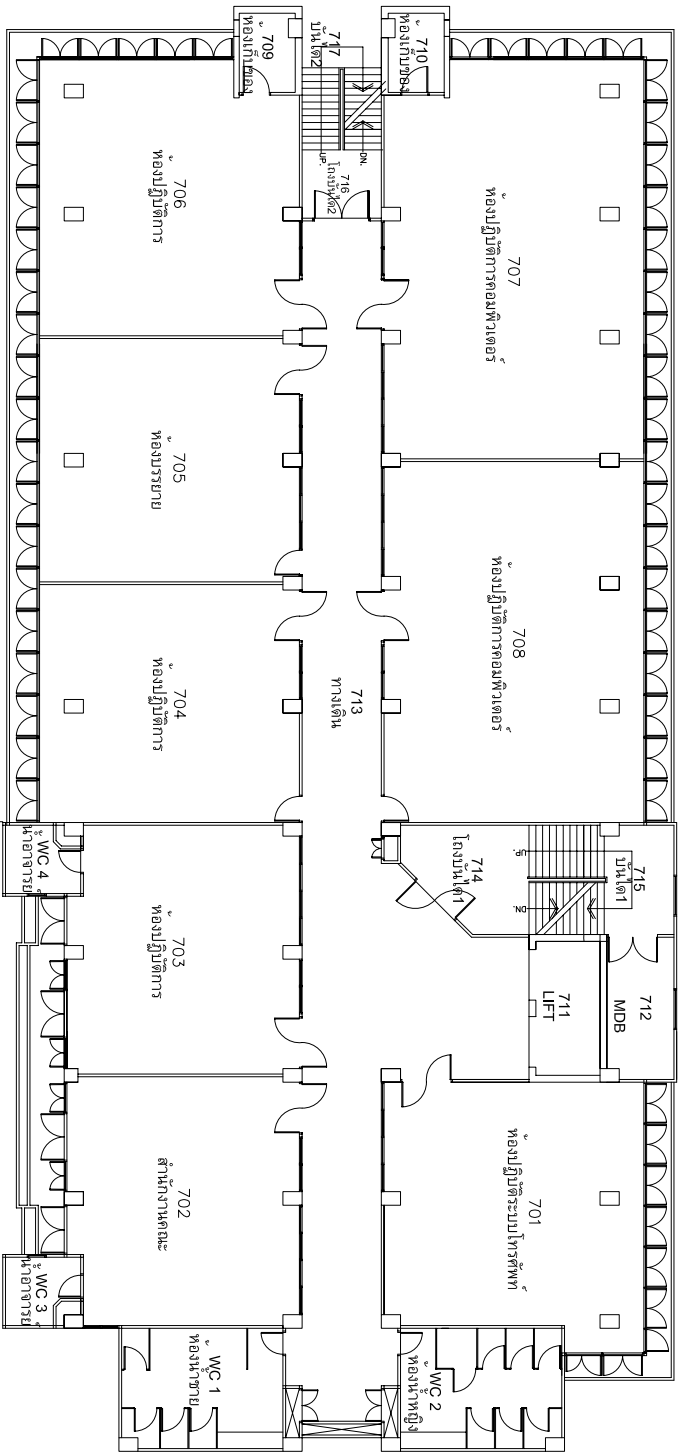

มหาวิทยาลัยราชภัฏบุรีรัมย์
กรุงเทพมหานครในสมัยกรุงธนบุรี

แปลนพื้นที่ชั้นต่าง อาคาร 48

แบบแปลน
อาคาร 48 ชั้น 1
เทคนิคการก่อสร้าง
วันที่ 8 ตุลาคม 2550

แปลนพื้นที่ 2 อาคาร 48

แปลนพื้นที่ชั้น 3 อาคาร 48

แปลนพื้นที่ชั้น 4 อาคาร 48

แปลนพื้นที่ 5 อาคาร 48

แปลนพื้นที่ชั้น 6 อาคาร 48

แบบแปลน

อาคาร 48 ชั้น 6

เทคนิคการร่างแบบ

แปลนพื้นที่ชั้น 7 อาคาร 48

แบบแปลน

อาคาร 48 ชั้น 7

เทคโนโลยีการศึกษาราชภัฏบรจรม

แปลนพื้นที่ชั้น 8 อาคาร 48

แปลนพื้นที่ 9 อาคาร 48

ชั้นพื้นที่

อาคาร 48 ชั้น 9

เทคโนโลยีกรุงเทพ

วันที่ 8 ตุลาคม 2550

แปลนพื้นที่ชั้น 48 อาคาร 10