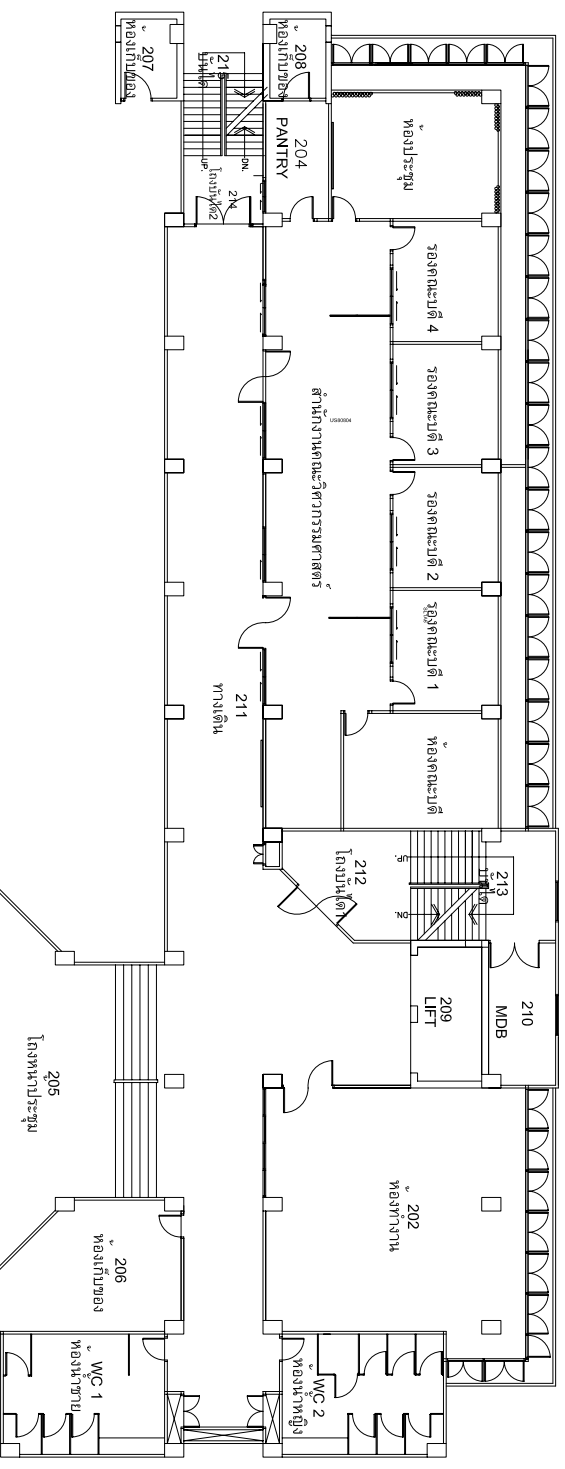

มหาวิทยาลัยราชภัฏบุรีรัมย์
กรุงเทพมหานครในสมัยกรุงธนบุรี

แปลนพื้นที่ชั้นต่าง อาคาร 48

แบบแปลน
อาคาร 48 ชั้น 1
เทคนิคการก่อสร้าง
วันที่ 8 ตุลาคม 2550

แปลนพื้นที่ 2 อาคาร 48

แปลนพื้นที่ชั้น 3 อาคาร 48

แปลนพื้นที่ชั้น 4 อาคาร 48

แปลนพื้นที่ 5 อาคาร 48

แปลนพื้นที่ชั้น 6 อาคาร 48

แบบแปลน

อาคาร 48 ชั้น 6

เทคนิคการร่างแบบ

แปลนพื้นที่ชั้น 7 อาคาร 48

แบบแปลน

อาคาร 48 ชั้น 7

เทคโนโลยีการศึกษาราชภัฏบรจรม

แปลนพื้นที่ชั้น 8 อาคาร 48

แปลนพื้นที่ 9 อาคาร 48

ชั้นพื้นที่

อาคาร 48 ชั้น 9

เทคโนโลยีกรุงเทพ

วันที่ 8 ตุลาคม 2550

แปลนพื้นที่ชั้น 48 อาคาร 10