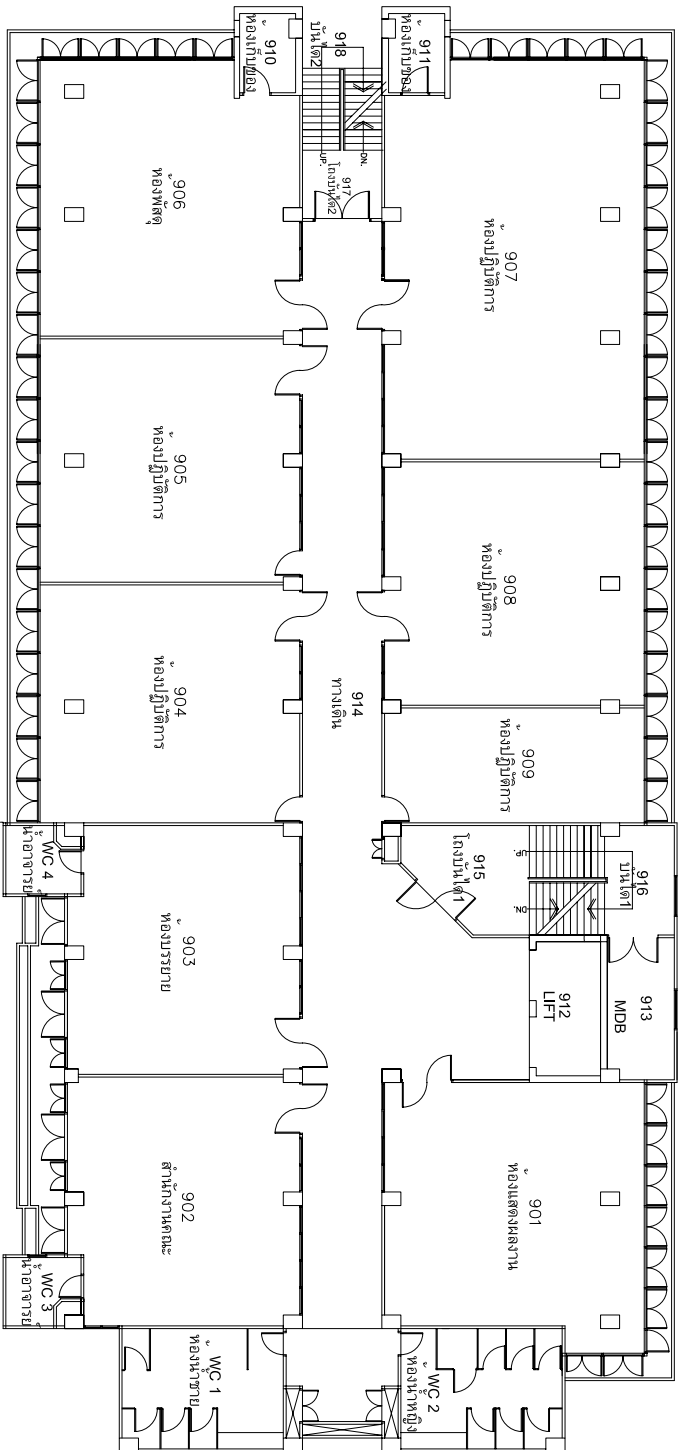

มหาวิทยาลัยราชภัฏบุรีรัมย์
กรุงเทพมหานครในสมัยกรุงธนบุรี

แปลนพื้นที่ชั้นต่าง อาคาร 48

แบบแปลน
อาคาร 48 ชั้น 1
เทคนิคการก่อสร้าง
วันที่ 8 ตุลาคม 2550

แปลนพื้นที่ 2 อาคาร 48

แปลนพื้นที่ชั้น 3 อาคาร 48

แปลนพื้นที่ชั้น 4 อาคาร 48

แปลนพื้นที่ 5 อาคาร 48

แปลนพื้นที่ชั้น 6 อาคาร 48

แบบแปลน

อาคาร 48 ชั้น 6

เทคนิคการร่างแบบ

แปลนพื้นที่ชั้น 7 อาคาร 48

แบบแปลน

อาคาร 48 ชั้น 7

เทคโนโลยีการศึกษาราชภัฏบรจรม

แปลนพื้นที่ชั้น 8 อาคาร 48

แปลนพื้นที่ 9 อาคาร 48

ชั้นพื้นที่

อาคาร 48 ชั้น 9

เทคโนโลยีกรุงเทพ

วันที่ 8 ตุลาคม 2550

แปลนพื้นที่ชั้น 48 อาคาร 10