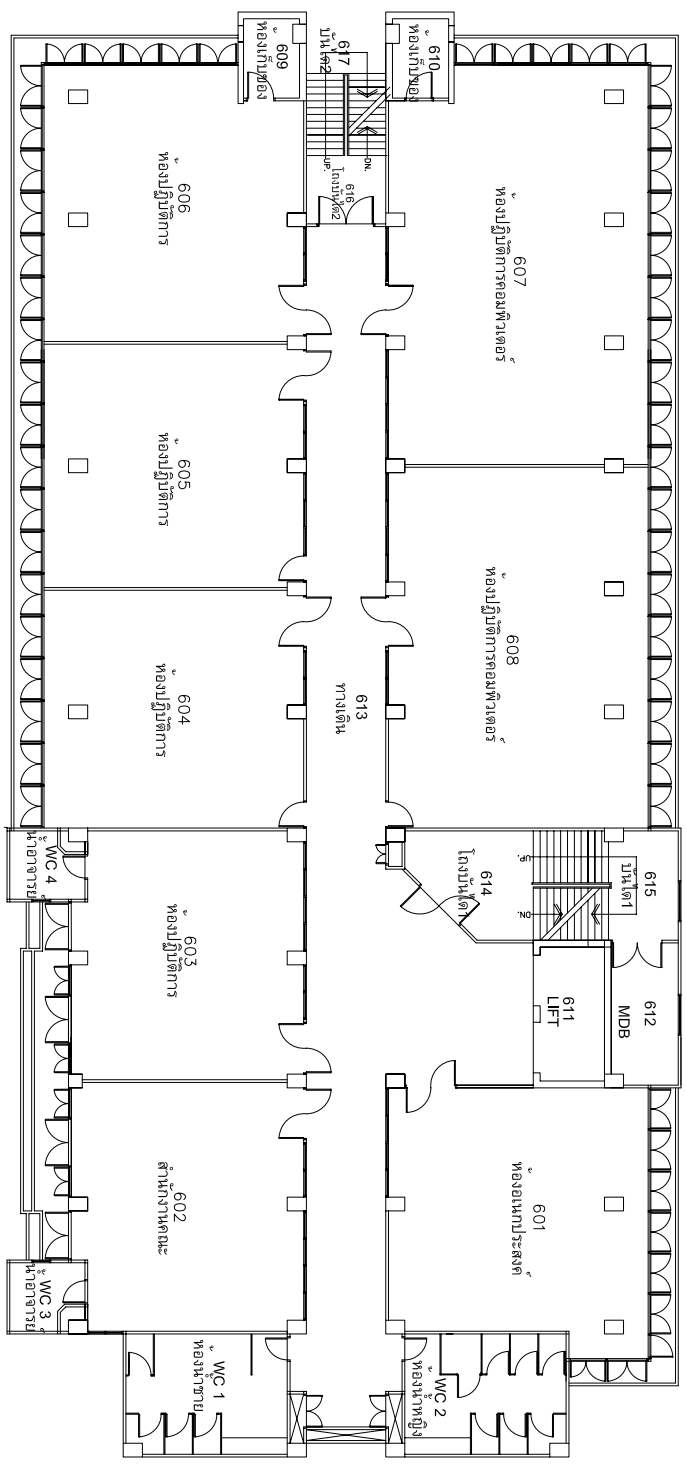

มหาวิทยาลัยราชภัฏบุรีรัมย์
กรุงเทพมหานครในสมัยกรุงธนบุรี

แปลนพื้นที่ชั้นต่าง อาคาร 48

แบบแปลน
อาคาร 48 ชั้น 1
เทคนิคการก่อสร้าง
วันที่ 8 ตุลาคม 2550

แปลนพื้นที่ 2 อาคาร 48

แปลนพื้นที่ชั้น 3 อาคาร 48

แปลนพื้นที่ชั้น 4 อาคาร 48

แปลนพื้นที่ 5 อาคาร 48

แปลนพื้นที่ชั้น 6 อาคาร 48

แบบแปลน

อาคาร 48 ชั้น 6

เทคนิคการร่างแบบ

แปลนพื้นที่ชั้น 7 อาคาร 48

แบบแปลน

อาคาร 48 ชั้น 7

เทคโนโลยีการศึกษาราชภัฏบรจรม

แปลนพื้นที่ชั้น 8 อาคาร 48

แปลนพื้นที่ 9 อาคาร 48

ชั้นพื้นที่

อาคาร 48 ชั้น 9

เทคโนโลยีกรุงเทพ

วันที่ 8 ตุลาคม 2550

แปลนพื้นที่ชั้น 48 อาคาร 10