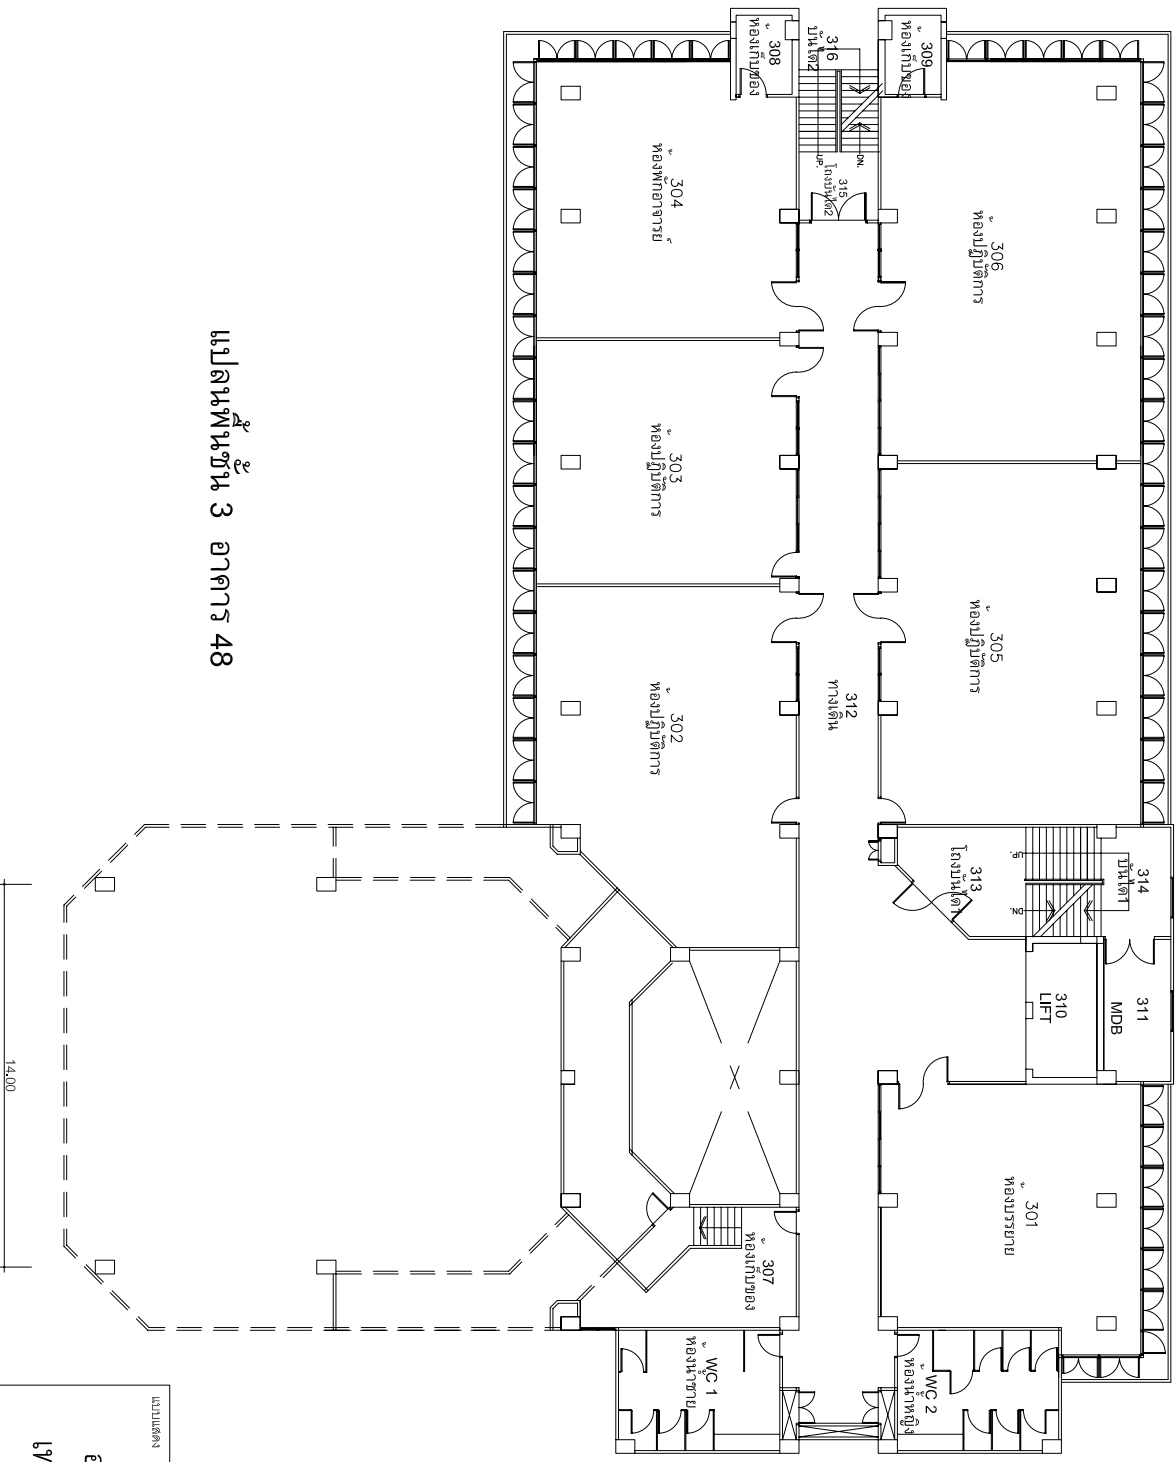

มหาวิทยาลัยราชภัฏบุรีรัมย์
กรุงเทพมหานครในสมัยกรุงธนบุรี

แปลนพื้นที่ชั้นต่าง อาคาร 48

แบบแปลน
อาคาร 48 ชั้น 1
เทคนิคการก่อสร้าง
วันที่ 8 ตุลาคม 2550

แปลนพื้นที่ 2 อาคาร 48

แปลนพื้นที่ชั้น 3 อาคาร 48

แปลนพื้นที่ชั้น 4 อาคาร 48

แปลนพื้นที่ 5 อาคาร 48

แปลนพื้นที่ชั้น 6 อาคาร 48

แบบแปลน

อาคาร 48 ชั้น 6

เทคนิคการร่างแบบ

แปลนพื้นที่ชั้น 7 อาคาร 48

แบบแปลน

อาคาร 48 ชั้น 7

เทคโนโลยีการศึกษาราชภัฏบรจรม

แปลนพื้นที่ชั้น 8 อาคาร 48

แปลนพื้นที่ 9 อาคาร 48

ชั้นพื้นที่

อาคาร 48 ชั้น 9

เทคโนโลยีกรุงเทพ

วันที่ 8 ตุลาคม 2550

แปลนพื้นที่ชั้น 48 อาคาร 10