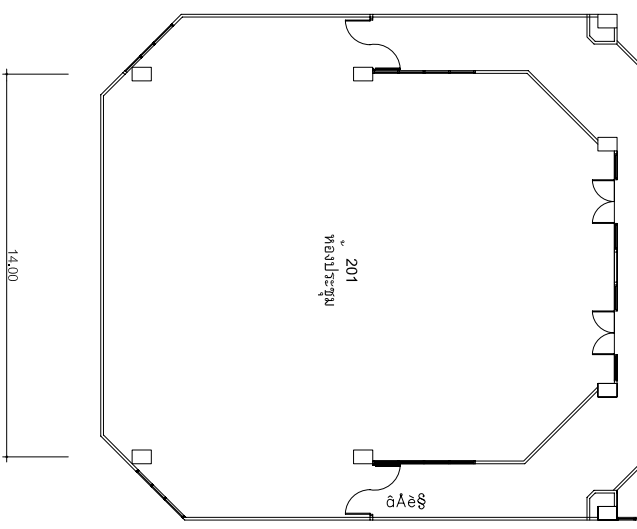

มหาวิทยาลัยราชภัฏบุรีรัมย์
กรุงเทพมหานครในสมัยกรุงธนบุรี

แปลนพื้นที่ชั้นต่าง อาคาร 48

แบบแปลน
อาคาร 48 ชั้น 1
เทคนิคการก่อสร้าง
วันที่ 8 ตุลาคม 2550

แปลนพื้นที่ 2 อาคาร 48

แปลนพื้นที่ชั้น 3 อาคาร 48

แปลนพื้นที่ชั้น 4 อาคาร 48

แปลนพื้นที่ 5 อาคาร 48

แปลนพื้นที่ชั้น 6 อาคาร 48

แบบแปลน

อาคาร 48 ชั้น 6

เทคนิคการร่างแบบ

แปลนพื้นที่ชั้น 7 อาคาร 48

แบบแปลน

อาคาร 48 ชั้น 7