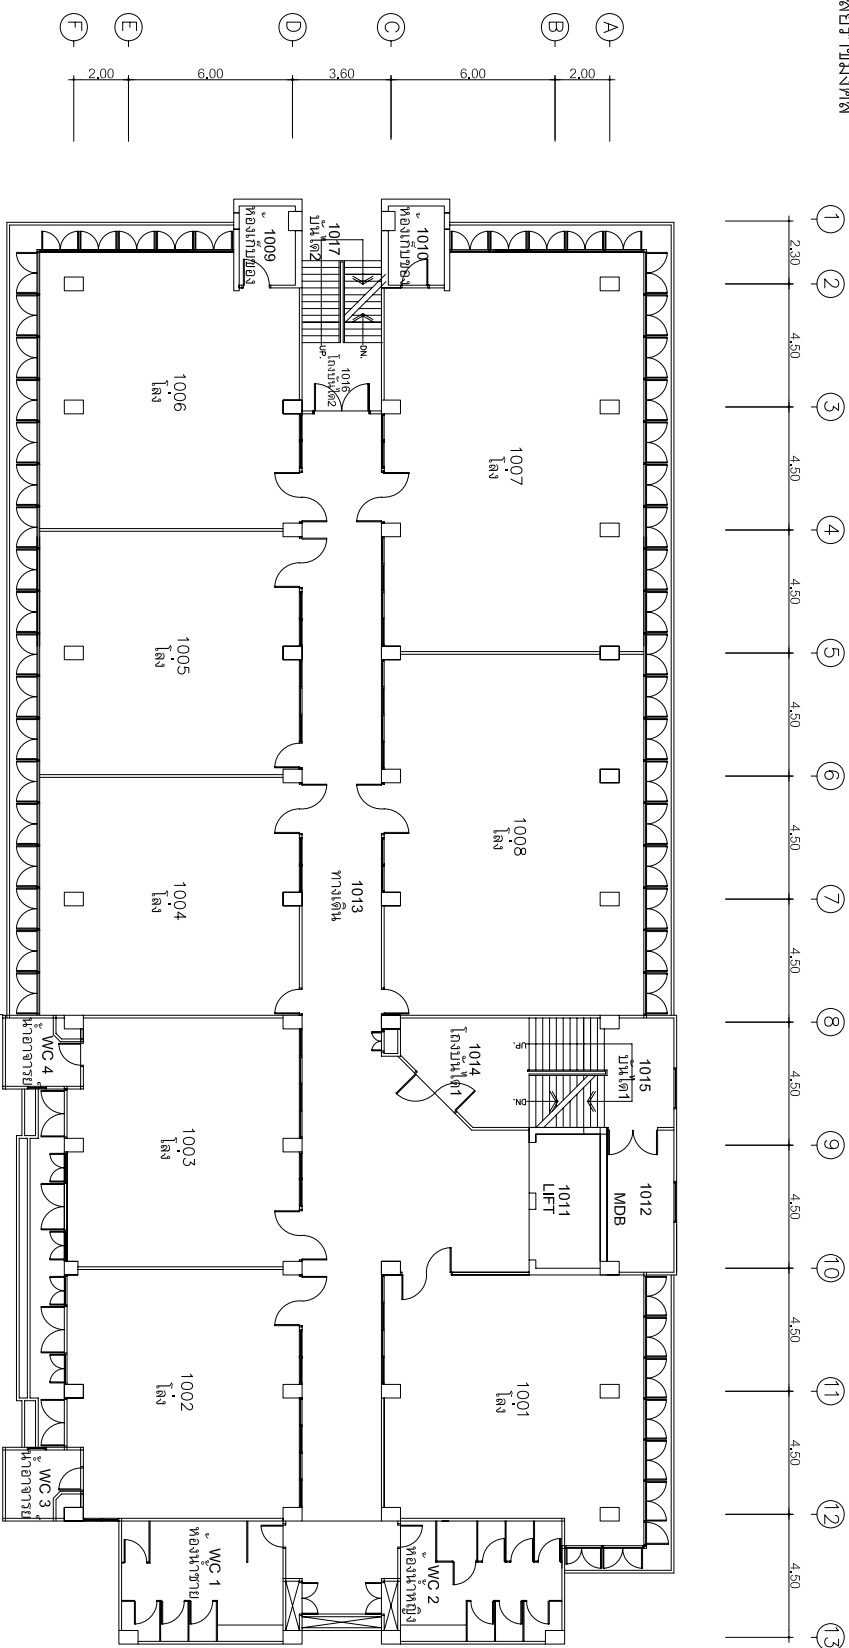

มหาวิทยาลัยราชภัฏบุรีรัมย์
กรุงเทพมหานครในสมัยกรุงธนบุรี

แปลนพื้นที่ชั้นต่าง อาคาร 48

แบบแปลน
อาคาร 48 ชั้น 1
เทคนิคการก่อสร้าง
วันที่ 8 ตุลาคม 2550

แปลนพื้นที่ 2 อาคาร 48

แปลนพื้นที่ชั้น 3 อาคาร 48

แปลนพื้นที่ชั้น 4 อาคาร 48

แปลนพื้นที่ 5 อาคาร 48

แปลนพื้นที่ชั้น 6 อาคาร 48

แบบแปลน

อาคาร 48 ชั้น 6

เทคนิคการร่างแบบ

แปลนพื้นที่ชั้น 7 อาคาร 48

แบบแปลน

อาคาร 48 ชั้น 7

เทคโนโลยีการศึกษาราชภัฏบรจรม

แปลนพื้นที่ชั้น 8 อาคาร 48

แปลนพื้นที่ 9 อาคาร 48

ชั้นพื้นที่

อาคาร 48 ชั้น 9

เทคโนโลยีกรุงเทพ

วันที่ 8 ตุลาคม 2550

แปลนพื้นที่ชั้น 48 อาคาร 10