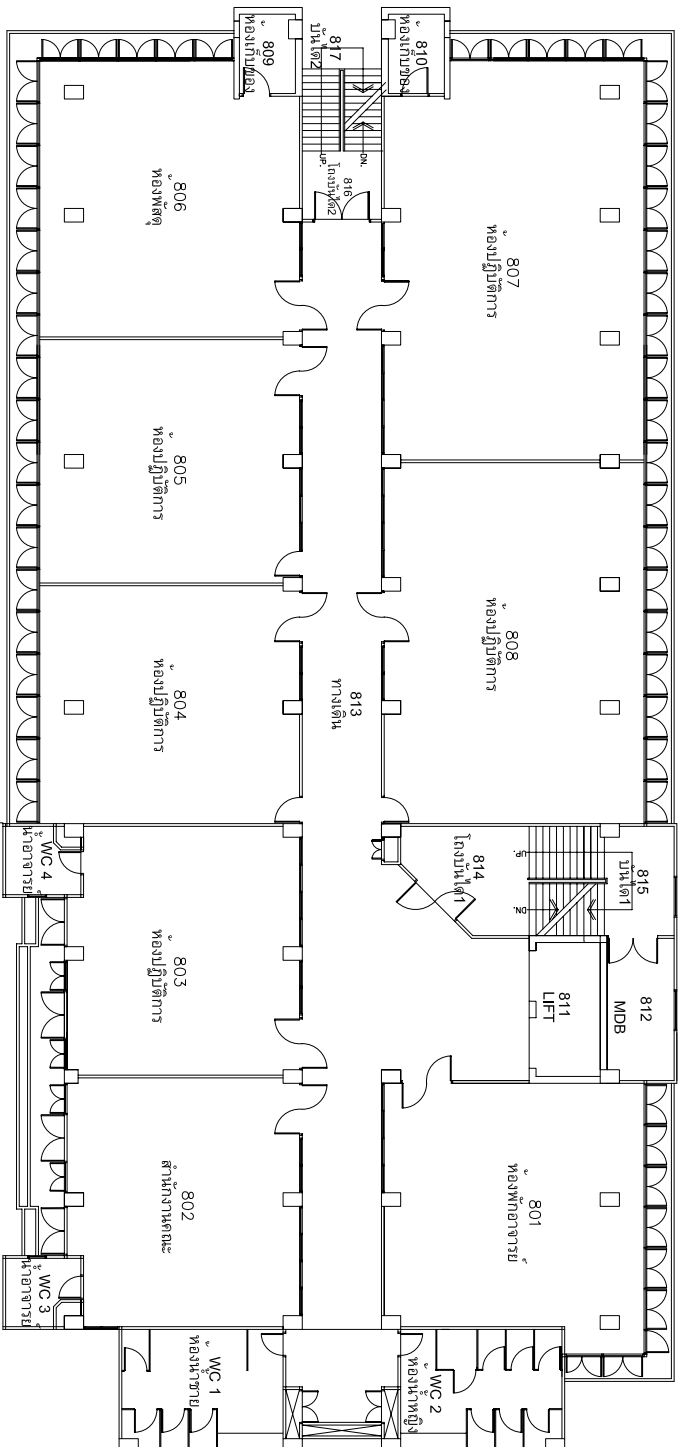

มหาวิทยาลัยราชภัฏบุรีรัมย์
กรุงเทพมหานครในสมัยกรุงธนบุรี

แปลนพื้นที่ชั้นต่าง อาคาร 48

แบบแปลน
อาคาร 48 ชั้น 1
เทคนิคการก่อสร้าง
วันที่ 8 ตุลาคม 2550

แปลนพื้นที่ 2 อาคาร 48

แปลนพื้นที่ชั้น 3 อาคาร 48

แปลนพื้นที่ชั้น 4 อาคาร 48

แปลนพื้นที่ 5 อาคาร 48

แปลนพื้นที่ชั้น 6 อาคาร 48

แบบแปลน

อาคาร 48 ชั้น 6

เทคนิคการร่างแบบ

แปลนพื้นที่ชั้น 7 อาคาร 48

แบบแปลน

อาคาร 48 ชั้น 7

เทคโนโลยีการศึกษาราชภัฏบรจรม

แปลนพื้นที่ชั้น 8 อาคาร 48

แปลนพื้นที่ 9 อาคาร 48

ชั้นพื้นที่

อาคาร 48 ชั้น 9

เทคโนโลยีกรุงเทพ

วันที่ 8 ตุลาคม 2550

แปลนพื้นที่ชั้น 48 อาคาร 10