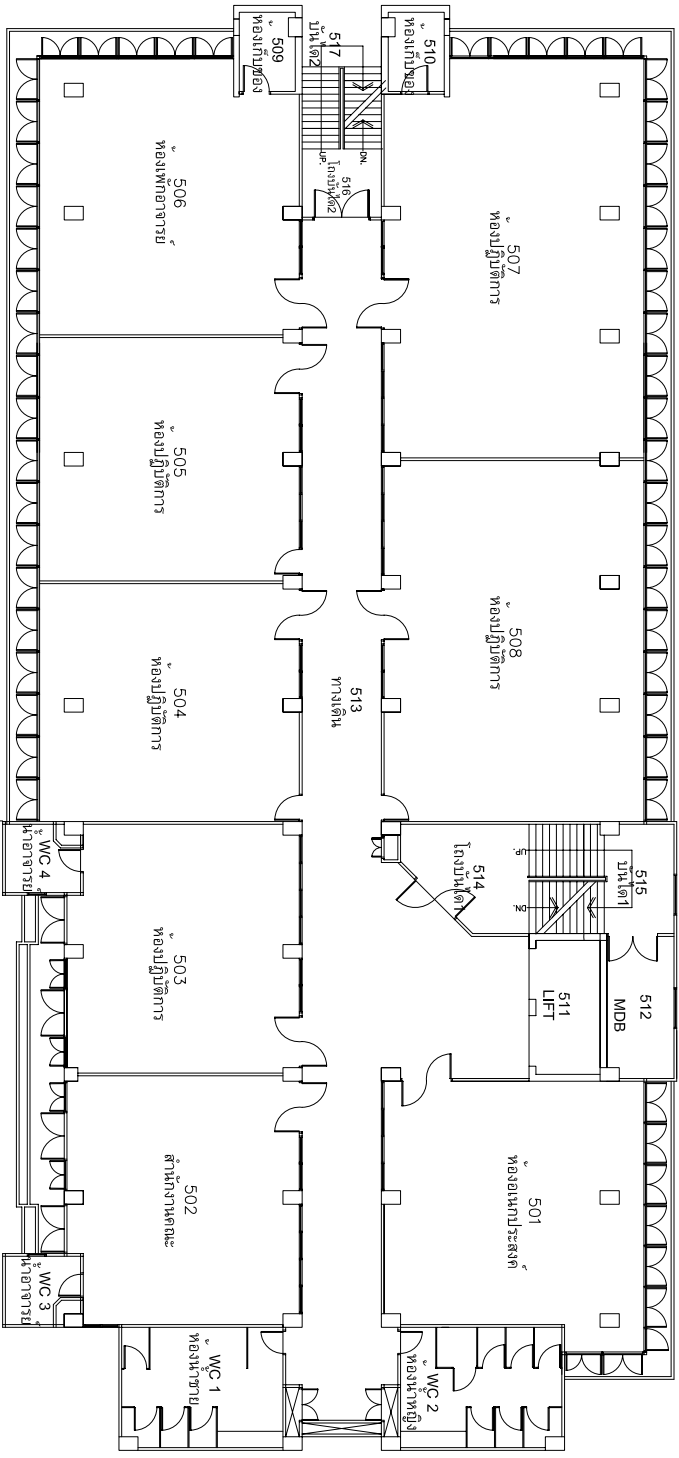

มหาวิทยาลัยราชภัฏบุรีรัมย์
กรุงเทพมหานครในสมัยกรุงธนบุรี

แปลนพื้นที่ชั้นต่าง อาคาร 48

แบบแปลน
อาคาร 48 ชั้น 1
เทคนิคการก่อสร้าง
วันที่ 8 ตุลาคม 2550

แปลนพื้นที่ 2 อาคาร 48

แปลนพื้นที่ชั้น 3 อาคาร 48

แปลนพื้นที่ชั้น 4 อาคาร 48

แปลนพื้นที่ 5 อาคาร 48

แปลนพื้นที่ชั้น 6 อาคาร 48

แบบแปลน

อาคาร 48 ชั้น 6

เทคนิคการร่างแบบ

แปลนพื้นที่ชั้น 7 อาคาร 48

แบบแปลน

อาคาร 48 ชั้น 7

เทคโนโลยีการศึกษาราชภัฏบรจรม

แปลนพื้นที่ชั้น 8 อาคาร 48

แปลนพื้นที่ 9 อาคาร 48

ชั้นพื้นที่

อาคาร 48 ชั้น 9

เทคโนโลยีกรุงเทพ

วันที่ 8 ตุลาคม 2550

แปลนพื้นที่ชั้น 48 อาคาร 10