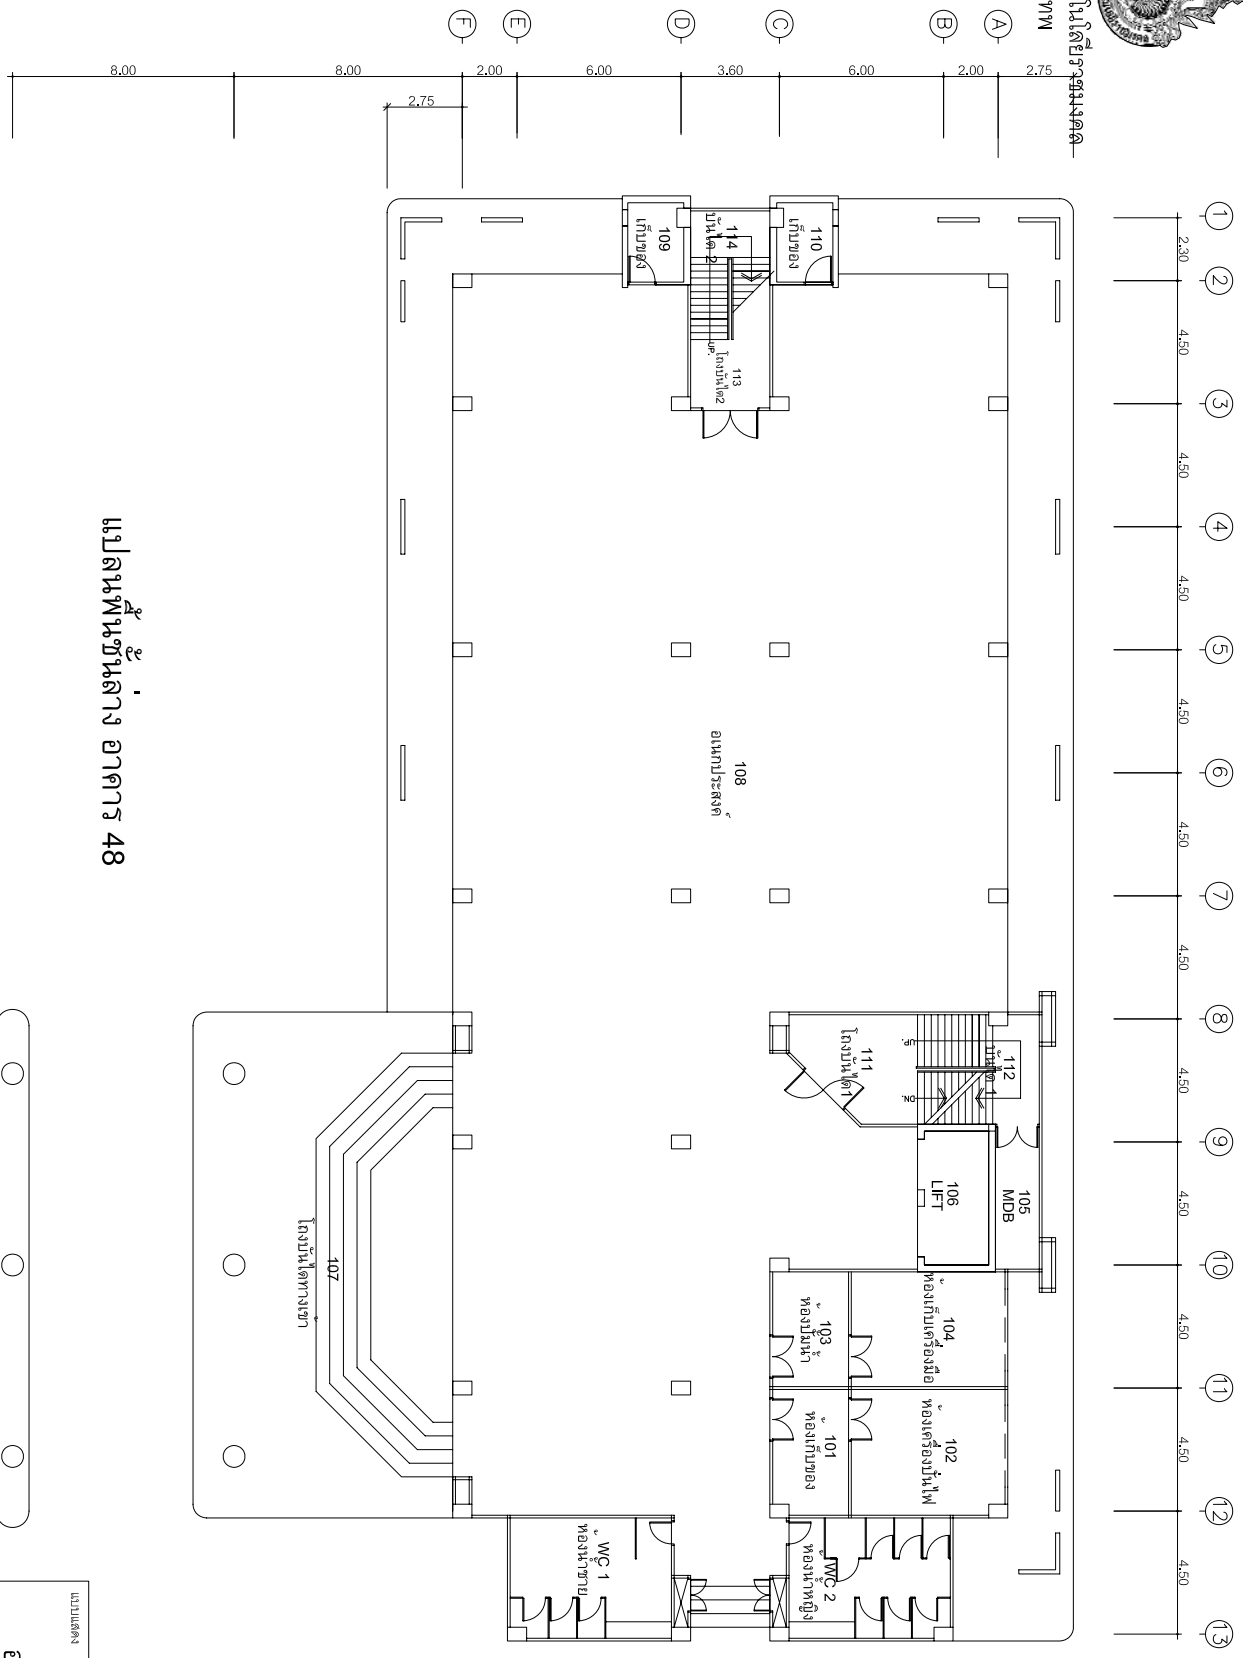

มหาวิทยาลัยราชภัฏบุรีรัมย์
กรุงเทพมหานครในสมัยกรุงธนบุรี

แปลนพื้นที่ชั้นต่าง อาคาร 48

แบบแปลน
อาคาร 48 ชั้น 1
เทคนิคการก่อสร้าง
วันที่ 8 ตุลาคม 2550

แปลนพื้นที่ 2 อาคาร 48

แปลนพื้นที่ชั้น 3 อาคาร 48

แปลนพื้นที่ชั้น 4 อาคาร 48

แปลนพื้นที่ 5 อาคาร 48

แปลนพื้นที่ชั้น 6 อาคาร 48

แบบแปลน

อาคาร 48 ชั้น 6

เทคนิคการร่างแบบ

แปลนพื้นที่ชั้น 7 อาคาร 48

แบบแปลน

อาคาร 48 ชั้น 7

เทคโนโลยีการศึกษาราชภัฏบรจรม

แปลนพื้นที่ชั้น 8 อาคาร 48

แปลนพื้นที่ 9 อาคาร 48

ชั้นพื้นที่

อาคาร 48 ชั้น 9

เทคโนโลยีกรุงเทพ

วันที่ 8 ตุลาคม 2550

แปลนพื้นที่ชั้น 48 อาคาร 10