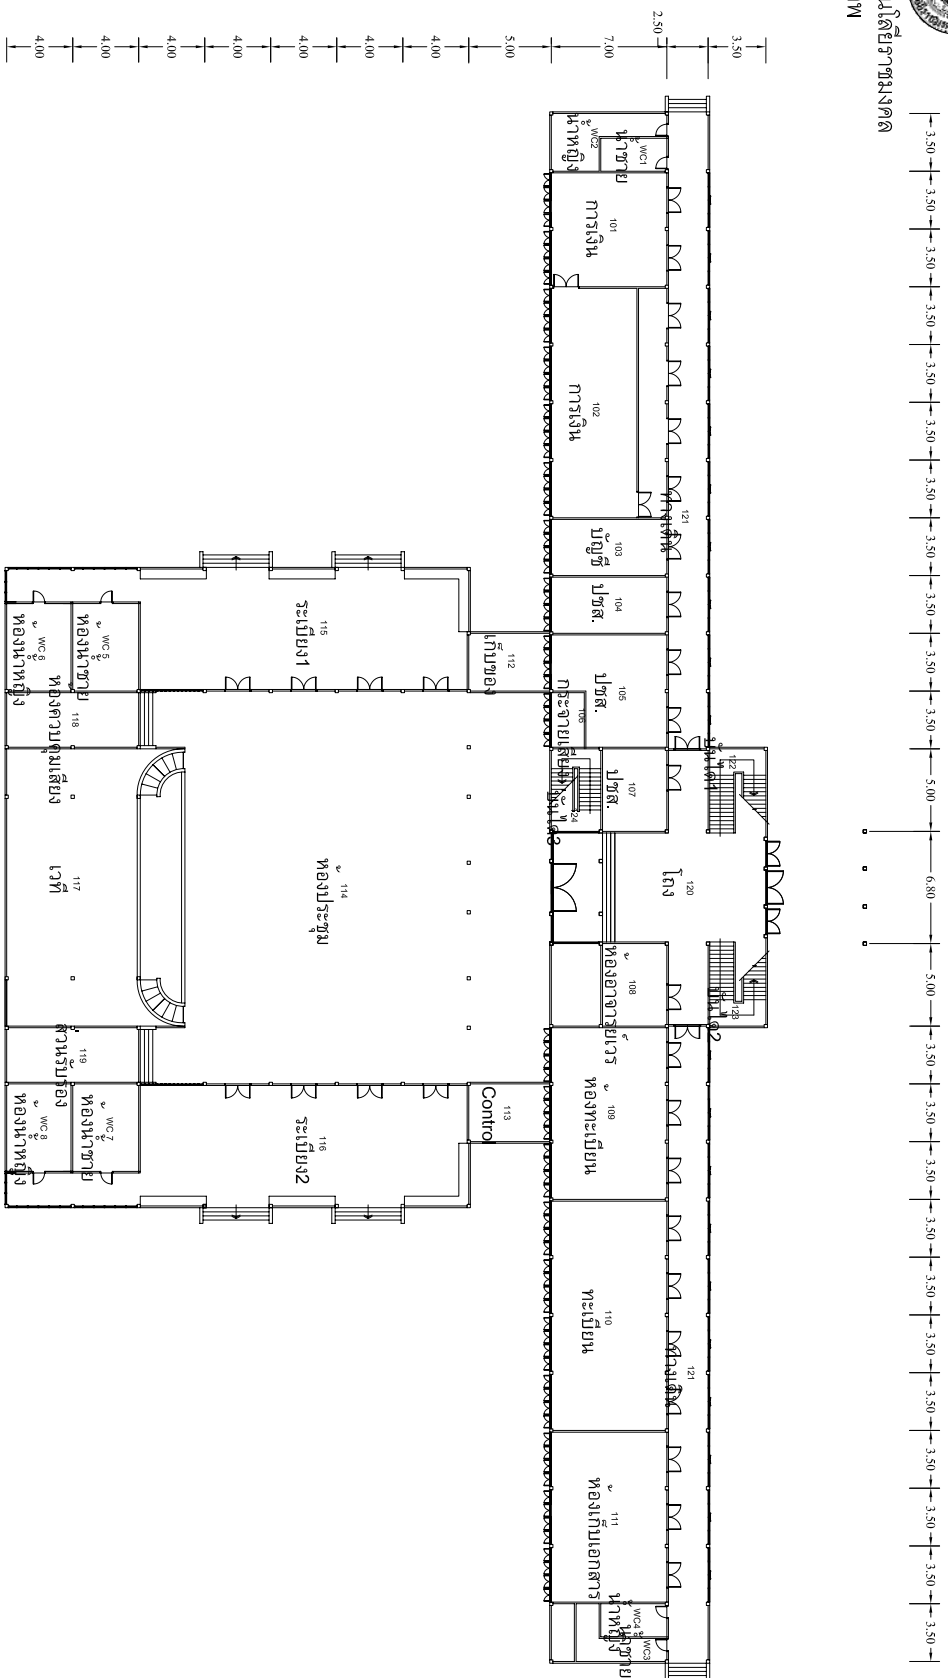

มหาวิทยาลัยราชภัฏบรจบุรีรัมย์
กรุงเทพมหานคร

แปลนอาคารเรียน

ชั้นที่ 1

อาคาร 1 ชั้น 1

เทคโนโลยีการศึกษา

วันที่ 8 ตุลาคม 2550

มหาวิทยาลัยเทคโนโลยีราชมงคล
กรุงเทพ

แปลนที่ 2 ชั้นที่ 1

แบบแปลน

อาคาร 1 ชั้น 3
เทคโนโลยีกรุงเทพฯ