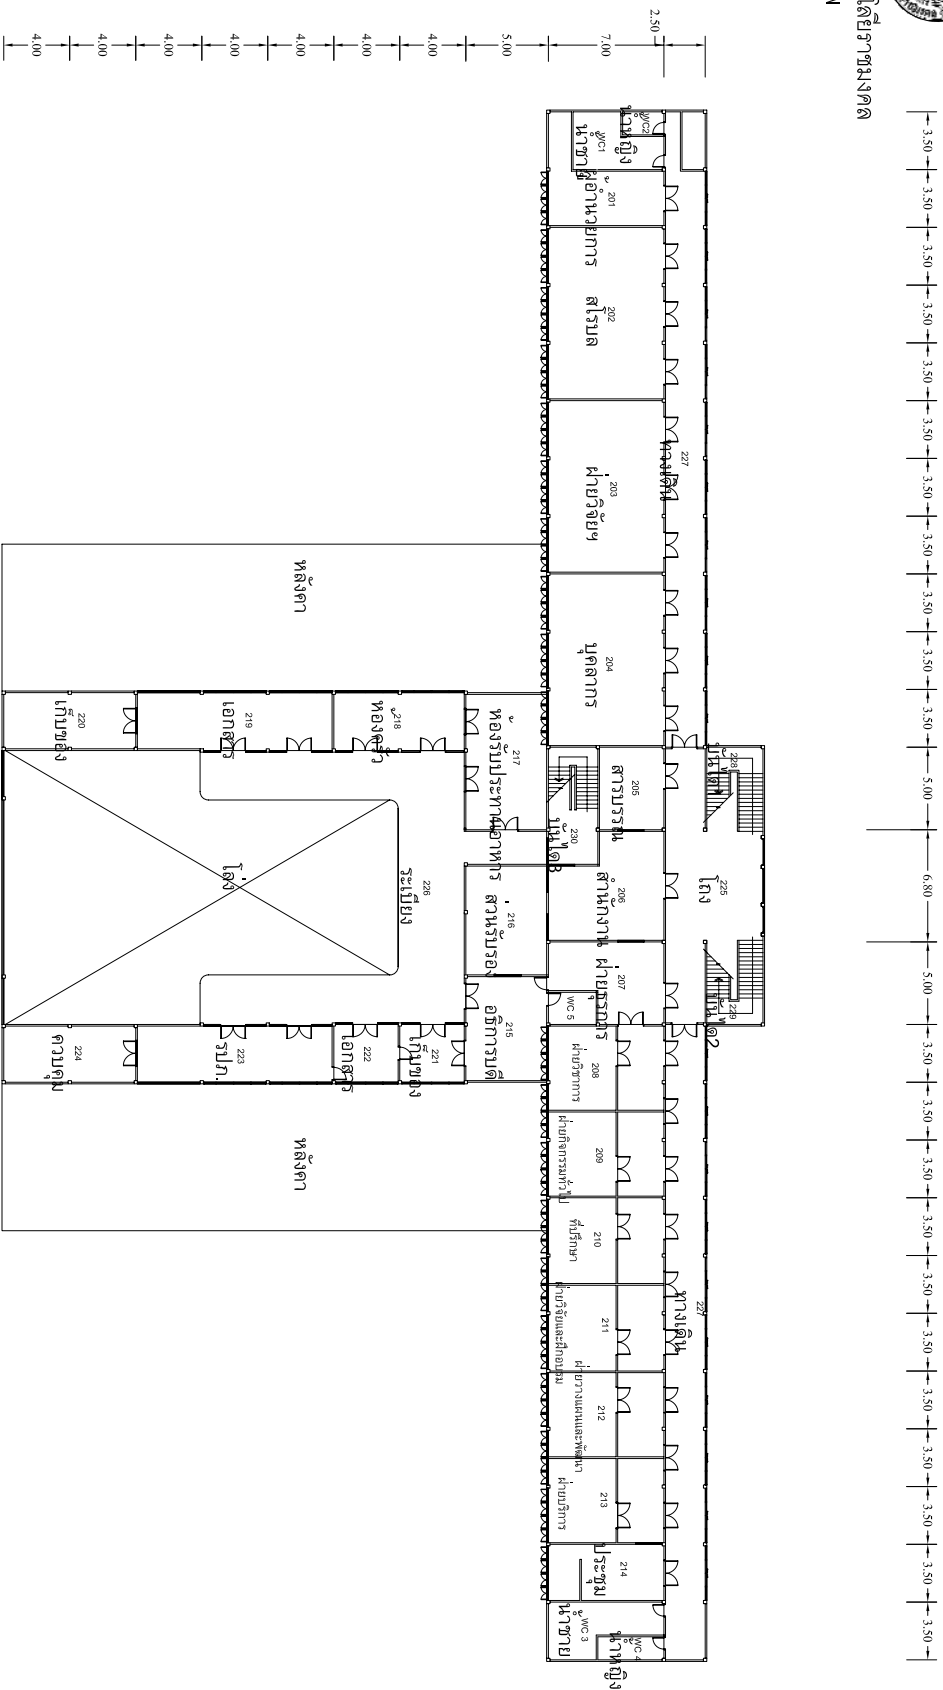

มหาวิทยาลัยราชภัฏบรจบุรีรัมย์
กรุงเทพมหานคร

แปลนอาคารเรียน

ชั้นที่ 1

อาคาร 1 ชั้น 1

เทคโนโลยีการศึกษา

วันที่ 8 ตุลาคม 2550

มหาวิทยาลัยเทคโนโลยีราชมงคล
กรุงเทพ

แปลนที่ 2 ชั้นที่ 1

แบบแปลน

อาคาร 1 ชั้น 3
เทคโนโลยีกรุงเทพฯ