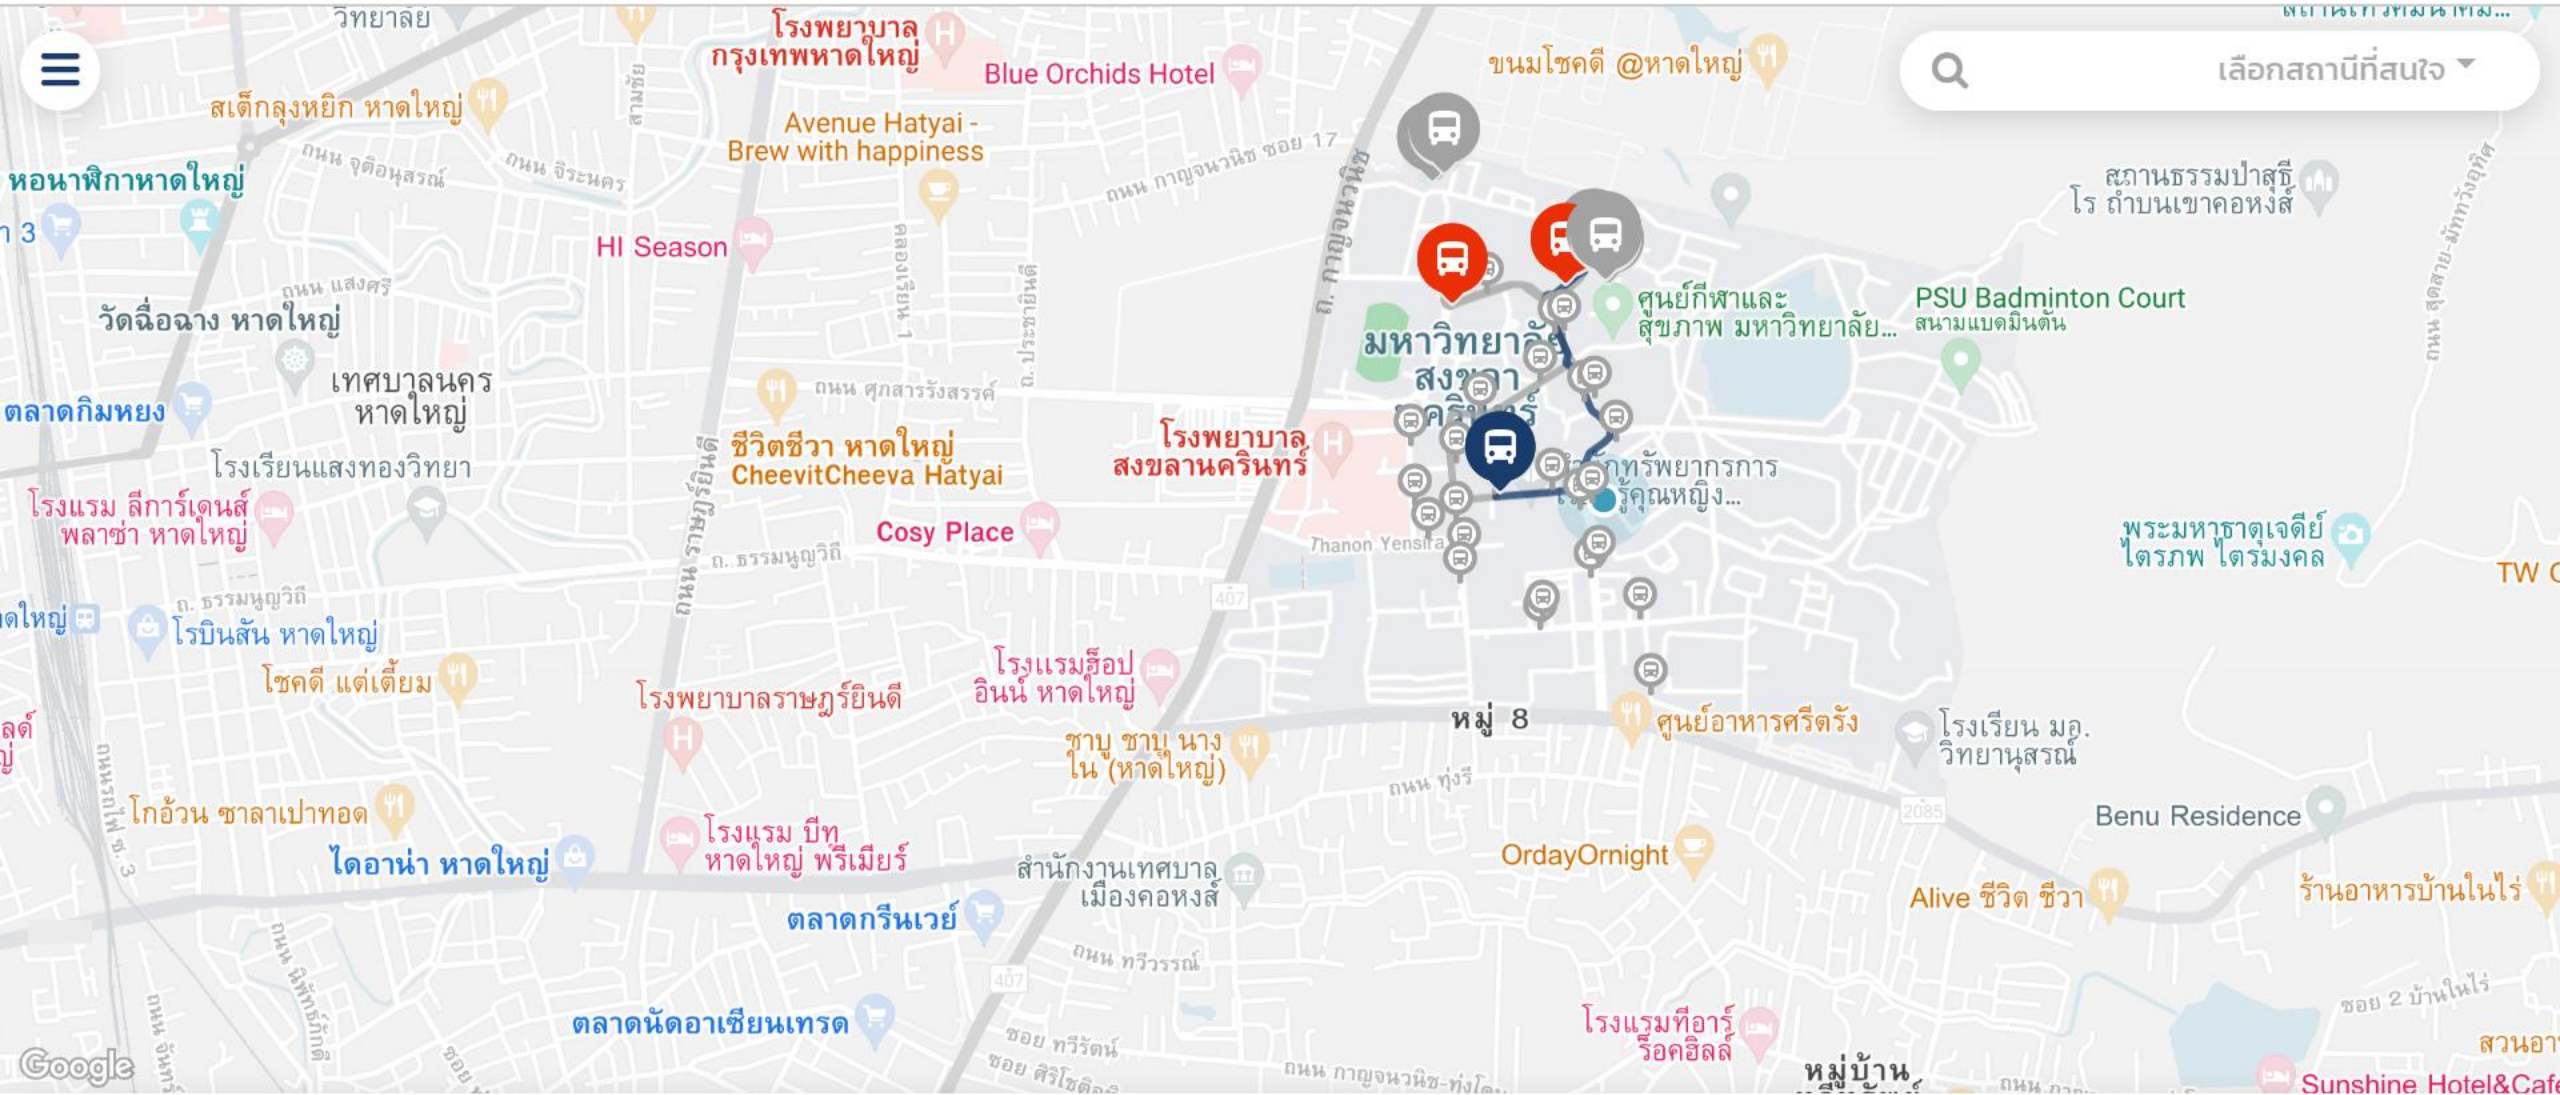

การตั้งค่า

เลือกสถานีที่สนใจ

Pedestrian path on campus
(covered/uncovered)
with lighting

Thank You